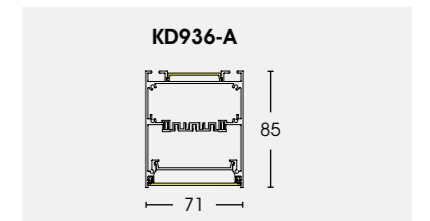

PHOTOMETRIC