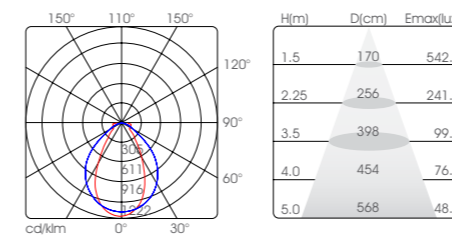

PHOTOMETRIC