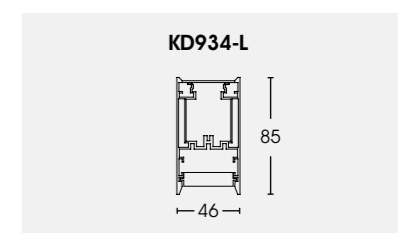

PHOTOMETRIC