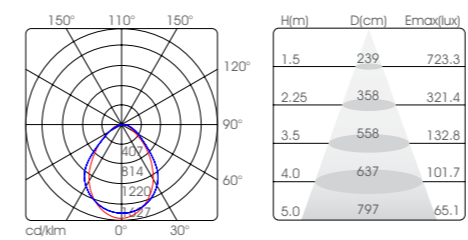

PHOTOMETRIC