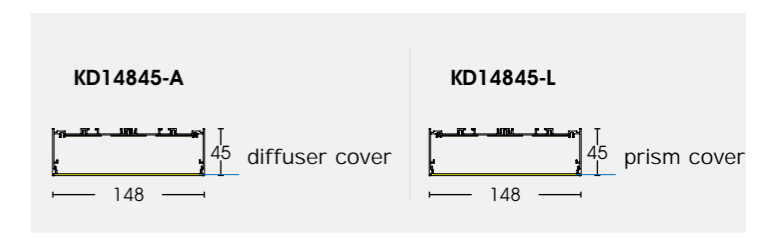

PHOTOMETRIC