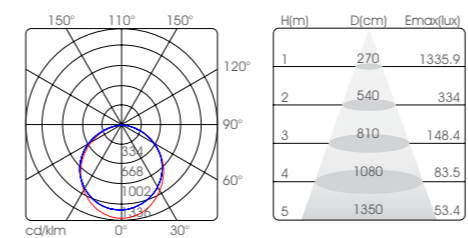

PHOTOMETRIC