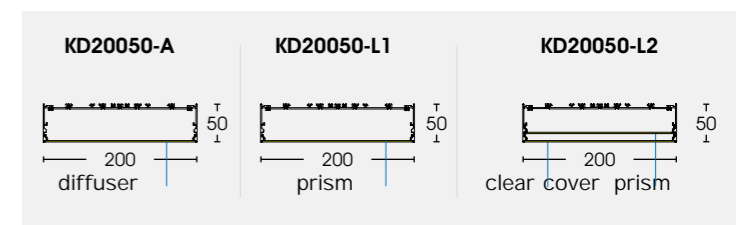

PHOTOMETRIC