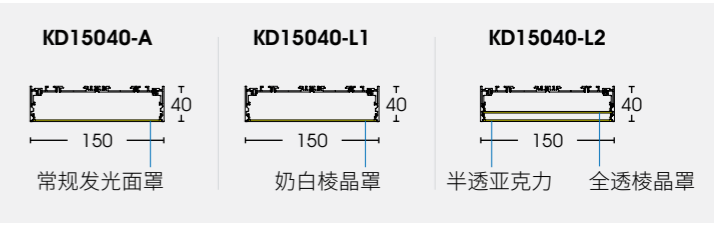

PHOTOMETRIC