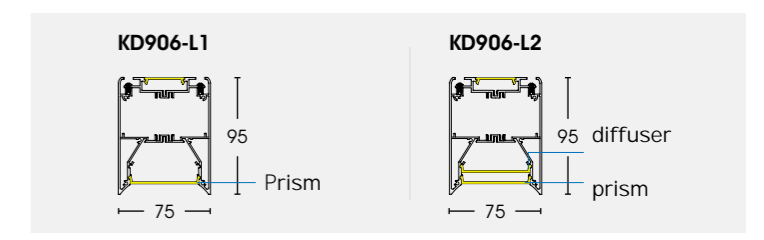

PHOTOMETRIC