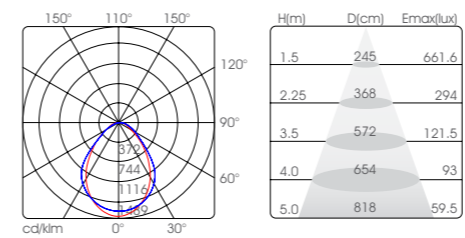

PHOTOMETRIC