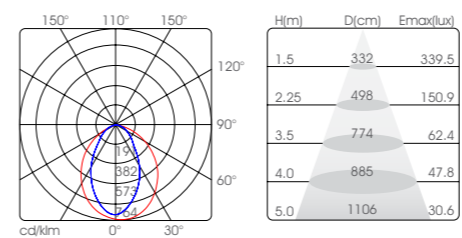

PHOTOMETRIC