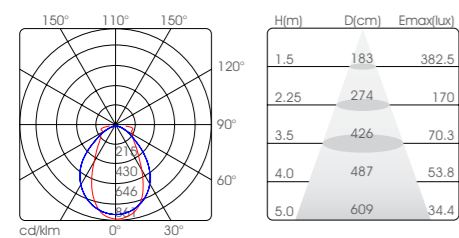

PHOTOMETRIC