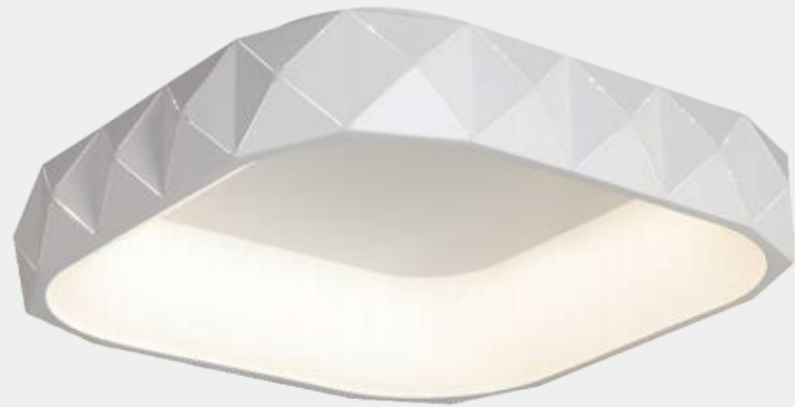

● CEILING
DH-7123W-M 410*410*110mm
DH-7123W-L 510*510*110mm