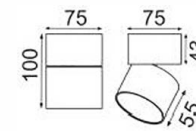

9W

Code	Power	Lumen	Beam angle	CCT	CRI
NL0833D-9W	9W	3000K: 716.53Lm 4000K: 734.26Lm 5000K: 745.31Lm	110°	3000K 4000K 5000K	≥ 80 ≥ 90
NL0833D-15W	15W	3000K: 1195.32Lm 4000K: 1225.28Lm 5000K: 1235.29Lm	110°	3000K 4000K 5000K	≥ 80 ≥ 90
NL0833D-24W	24W	3000K: 1895.50Lm 4000K: 1945.35Lm 5000K: 1955.60Lm	110°	3000K 4000K 5000K	≥ 80 ≥ 90