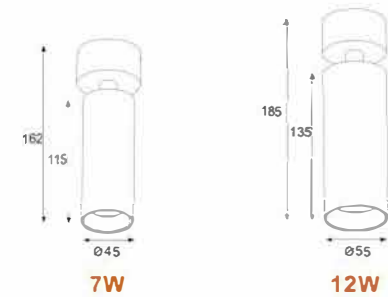

Code	Power	Lumen	Beam angle	CCT	CRI
NL80018A-7W	7W	3000K:1039.79Lm	15°	3000K	≥ 90
		4000K:1056.26Lm	24°	4000K	
		5000K:1068.73Lm	38°	5000K	
NL80018A-12W	12W	3000K:1039.79Lm	15°	3000K	≥ 90
		4000K:1056.26Lm	24°	4000K	
		5000K:1068.73Lm	38°	5000K	

ErP CE CB RoHS IES file