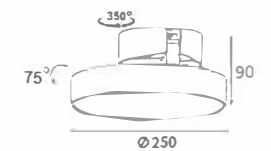

30W

Code	Power	Lumen	Beam angle	CCT	CRI
NL0291-15W	15W	3000K: 1273.28Lm 4000K: 1293.85Lm 5000K: 1305.46Lm	110°	3000K 4000K 5000K	≥ 80 ≥ 90
NL0291-20W	20W	3000K: 1698.23Lm 4000K: 1719.56Lm 5000K: 1723.49Lm	110°	3000K 4000K 5000K	≥ 80 ≥ 90
NL0291-30W	30W	3000K: 2543.32Lm 4000K: 2590.43Lm 5000K: 2560.49Lm	110°	3000K 4000K 5000K	≥ 80 ≥ 90

ErP CE CB RoHS IES file

Dimmable: TRIAC