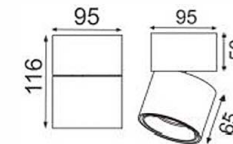

ErP CE CB RoHS IES file

Dimmable: 0-10V

9W

15W

24W

Code	Power	Lumen	Beam angle	CCT	CRI
NL0833C-9W	9W	3000K: 753.29Lm 4000K: 771.31Lm 5000K: 779.45Lm	15° 24° 38°	3000K 4000K 5000K	≥ 90
NL0833C-15W	15W	3000K: 1250.31Lm 4000K: 1283.49Lm 5000K: 1293.33Lm	15° 24° 38°	3000K 4000K 5000K	≥ 90
NL0833C-24W	24W	3000K: 2005.36Lm 4000K: 2058.46Lm 5000K: 2098.53Lm	15° 24° 38°	3000K 4000K 5000K	≥ 90