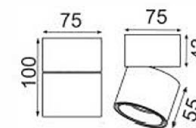

9W

Code	Power	Lumen	Beam angle	CCT	CRI
NL0833C-9W	9W	3000K: 753.29Lm 4000K: 771.31Lm 5000K: 779.45Lm	15° 24° 38°	3000K 4000K 5000K	≥ 90
NL0833C-15W	15W	3000K: 1250.31Lm 4000K: 1283.49Lm 5000K: 1293.33Lm	15° 24° 38°	3000K 4000K 5000K	≥ 90
NL0833C-24W	24W	3000K: 2005.36Lm 4000K: 2058.46Lm 5000K: 2098.53Lm	15° 24° 38°	3000K 4000K 5000K	≥ 90

ErP CE CB RoHS IES file

Dimmable: TRIAC