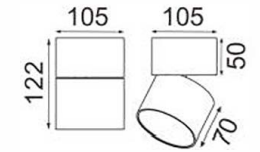

ErP CE CB RoHS IES file

Dimmable: TRIAC

9W

15W

24W

Code	Power	Lumen	Beam angle	CCT	CRI
NL0833D-9W	9W	3000K: 716.53Lm 4000K: 734.26Lm 5000K: 745.31Lm	110°	3000K 4000K 5000K	≥ 80 ≥ 90
NL0833D-15W	15W	3000K: 1195.32Lm 4000K: 1225.28Lm 5000K: 1235.29Lm	110°	3000K 4000K 5000K	≥ 80 ≥ 90
NL0833D-24W	24W	3000K: 1895.50Lm 4000K: 1945.35Lm 5000K: 1955.60Lm	110°	3000K 4000K 5000K	≥ 80 ≥ 90