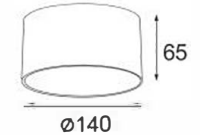

ErP CE CB RoHS IES file

Dimmable: 0-10V TRIAC

CLAN S SERIES-LUMINAIRES

8W

12W

15W

Code	Power	Lumen	Beam angle	CCT	CRI
NL0812-8W	8W	3000K:685.99Lm 4000K:701.97Lm 5000K:713.55Lm	110°	3000K 4000K 6000K	≥ 80 ≥ 90
NL0812-12W	12W	3000K:1080.25Lm 4000K:1105.76Lm 5000K:1128.25Lm	110°	3000K 4000K 6000K	≥ 80 ≥ 90
NL0812-15W	15W	3000K:1335.93 Lm 4000K:1376.25Lm 5000K:1389.68Lm	110°	3000K 4000K 6000K	≥ 80 ≥ 90