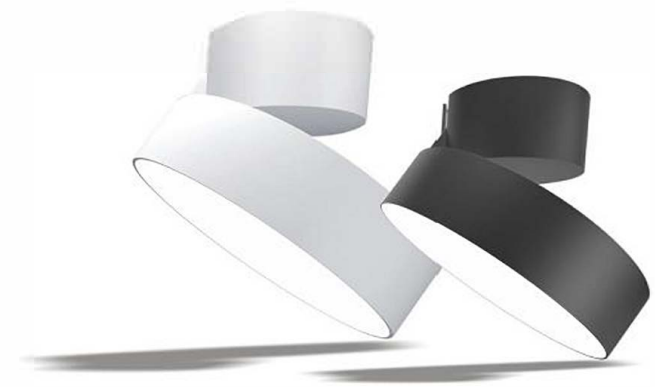

ErP CE CB RoHS IES file

Dimmable: TRIAC

9W

15W

24W

Code	Power	Lumen	Beam angle	CCT	CRI
NL0833D-9W	9W	3000K: 716.53Lm 4000K: 734.26Lm 5000K: 745.31Lm	110°	3000K 4000K 5000K	≥ 80 ≥ 90
NL0833D-15W	15W	3000K: 1195.32Lm 4000K: 1225.28Lm 5000K: 1235.29Lm	110°	3000K 4000K 5000K	≥ 80 ≥ 90
NL0833D-24W	24W	3000K: 1895.50Lm 4000K: 1945.35Lm 5000K: 1955.60Lm	110°	3000K 4000K 5000K	≥ 80 ≥ 90