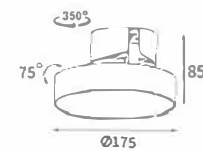

ErP CE CB RoHS IES file

Dimmable: TRIAC

9W

15W

24W

Code	Power	Lumen	Beam angle	CCT	CRI
NL0833D-9W	9W	3000K: 716.53Lm 4000K: 734.26Lm 5000K: 745.31Lm	110°	3000K 4000K 5000K	≥ 80 ≥ 90
NL0833D-15W	15W	3000K: 1195.32Lm 4000K: 1225.28Lm 5000K: 1235.29Lm	110°	3000K 4000K 5000K	≥ 80 ≥ 90
NL0833D-24W	24W	3000K: 1895.50Lm 4000K: 1945.35Lm 5000K: 1955.60Lm	110°	3000K 4000K 5000K	≥ 80 ≥ 90