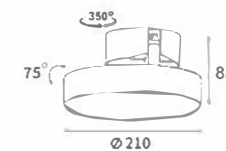

15W

20W

30W

Code	Power	Lumen	Beam angle	CCT	CRI
NL0291-15W	15W	3000K: 1273.28Lm 4000K: 1293.85Lm 5000K: 1305.46Lm	110°	3000K 4000K 5000K	≥ 80 ≥ 90
NL0291-20W	20W	3000K: 1698.23Lm 4000K: 1719.56Lm 5000K: 1723.49Lm	110°	3000K 4000K 5000K	≥ 80 ≥ 90
NL0291-30W	30W	3000K: 2543.32Lm 4000K: 2590.43Lm 5000K: 2560.49Lm	110°	3000K 4000K 5000K	≥ 80 ≥ 90

ErP CE CB RoHS IES file

Dimmable: TRIAC