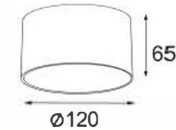

8W

12W

15W

Code	Power	Lumen	Beam angle	CCT	CRI
NL0812-8W	8W	3000K:685.99Lm 4000K:701.97Lm 5000K:713.55Lm	110°	3000K 4000K 6000K	≥ 80 ≥ 90
NL0812-12W	12W	3000K:1080.25Lm 4000K:1105.76Lm 5000K:1128.25Lm	110°	3000K 4000K 6000K	≥ 80 ≥ 90
NL0812-15W	15W	3000K:1335.93 Lm 4000K:1376.25Lm 5000K:1389.68Lm	110°	3000K 4000K 6000K	≥ 80 ≥ 90

ErP CE CB RoHS IES file

Dimmable: 0-10V