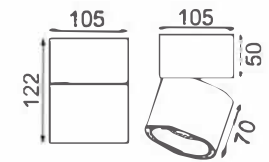

ErP CE CB RoHS IES file

Dimmable: 0-10V

9W

15W

24W

Code	Power	Lumen	Beam angle	CCT	CRI
NL0833C-9W	9W	3000K: 753.29Lm 4000K: 771.31Lm 5000K: 779.45Lm	15° 24° 38°	3000K 4000K 5000K	≥ 90
NL0833C-15W	15W	3000K: 1250.31Lm 4000K: 1283.49Lm 5000K: 1293.33Lm	15° 24° 38°	3000K 4000K 5000K	≥ 90
NL0833C-24W	24W	3000K: 2005.36Lm 4000K: 2058.46Lm 5000K: 2098.53Lm	15° 24° 38°	3000K 4000K 5000K	≥ 90