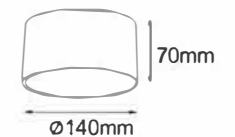

CLAN S SERIES-LUMINAIRES

8W

12W

15W

Code	Power	Lumen	Beam angle	CCT	CRI
NL0812H-8W	8W	3000K: 635.65Lm 4000K: 655.24Lm 5000K: 670.55Lm	80°	3000K 4000K 6000K	≥ 80 ≥ 90
NL0812H-12W	12W	3000K: 957.25Lm 4000K: 984.26Lm 5000K: 1002.8Lm	80°	3000K 4000K 6000K	≥ 80 ≥ 90
NL0812H-15W	15W	3000K: 1139.36Lm 4000K: 1186.12Lm 5000K: 1210.13Lm	80°	3000K 4000K 6000K	≥ 80 ≥ 90