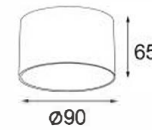

8W

12W

15W

Code	Power	Lumen	Beam angle	CCT	CRI
NL0812-8W	8W	3000K:685.99Lm 4000K:701.97Lm 5000K:713.55Lm	110°	3000K 4000K 6000K	≥ 80 ≥ 90
NL0812-12W	12W	3000K:1080.25Lm 4000K:1105.76Lm 5000K:1128.25Lm	110°	3000K 4000K 6000K	≥ 80 ≥ 90
NL0812-15W	15W	3000K:1335.93 Lm 4000K:1376.25Lm 5000K:1389.68Lm	110°	3000K 4000K 6000K	≥ 80 ≥ 90

ErP CE CB RoHS IES file

Dimmable: 0-10V