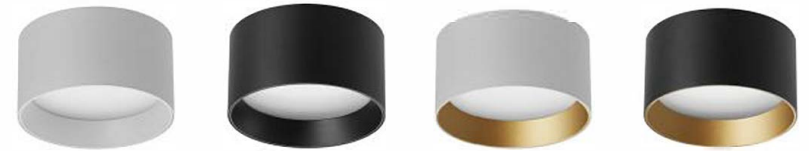

CLAN S SERIES-LUMINAIRES

8W

12W

15W

Code	Power	Lumen	Beam angle	CCT	CRI
NL0812H-8W	8W	3000K: 635.65Lm 4000K: 655.24Lm 5000K: 670.55Lm	80°	3000K 4000K 6000K	≥ 80 ≥ 90
NL0812H-12W	12W	3000K: 957.25Lm 4000K: 984.26Lm 5000K: 1002.8Lm	80°	3000K 4000K 6000K	≥ 80 ≥ 90
NL0812H-15W	15W	3000K: 1139.36Lm 4000K: 1186.12Lm 5000K: 1210.13Lm	80°	3000K 4000K 6000K	≥ 80 ≥ 90