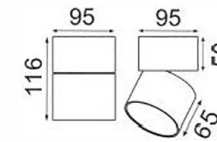

15W

Code	Power	Lumen	Beam angle	CCT	CRI
NL0833D-9W	9W	3000K: 716.53Lm 4000K: 734.26Lm 5000K: 745.31Lm	110°	3000K 4000K 5000K	≥ 80 ≥ 90
NL0833D-15W	15W	3000K: 1195.32Lm 4000K: 1225.28Lm 5000K: 1235.29Lm	110°	3000K 4000K 5000K	≥ 80 ≥ 90
NL0833D-24W	24W	3000K: 1895.50Lm 4000K: 1945.35Lm 5000K: 1955.60Lm	110°	3000K 4000K 5000K	≥ 80 ≥ 90