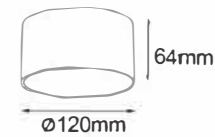

CLAN S SERIES-LUMINAIRES

8W

12W

15W

Code	Power	Lumen	Beam angle	CCT	CRI
NL0812H-8W	8W	3000K: 635.65Lm 4000K: 655.24Lm 5000K: 670.55Lm	80°	3000K 4000K 6000K	≥ 80 ≥ 90
NL0812H-12W	12W	3000K: 957.25Lm 4000K: 984.26Lm 5000K: 1002.8Lm	80°	3000K 4000K 6000K	≥ 80 ≥ 90
NL0812H-15W	15W	3000K: 1139.36Lm 4000K: 1186.12Lm 5000K: 1210.13Lm	80°	3000K 4000K 6000K	≥ 80 ≥ 90