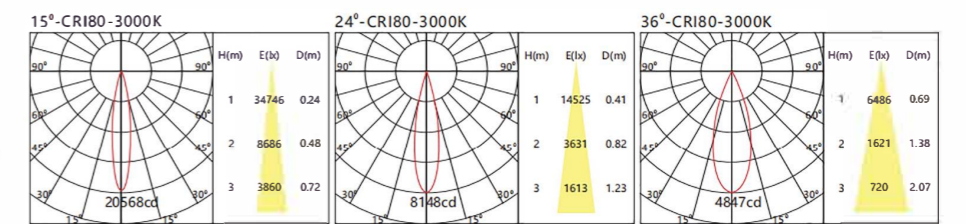

Light Distribution

28W