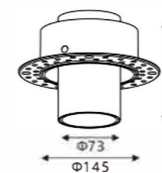

Light Distribution