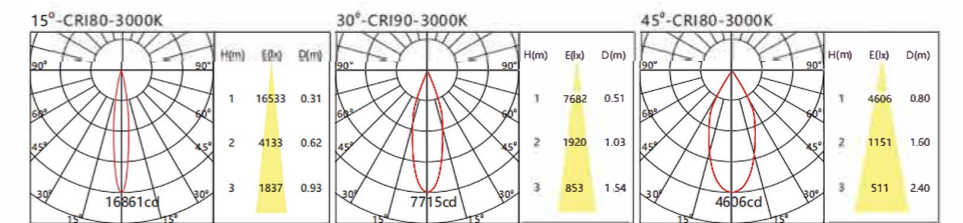

Light Distribution

28W