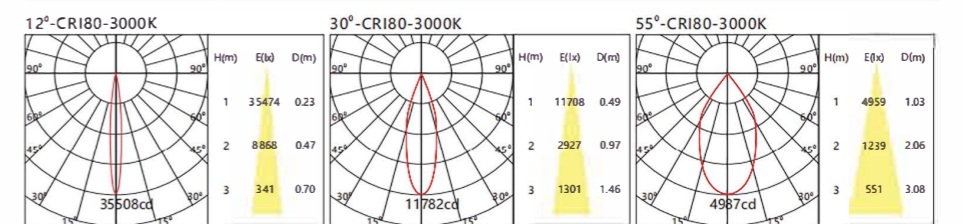

Light Distribution

42W