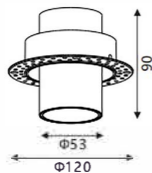

Light Distribution