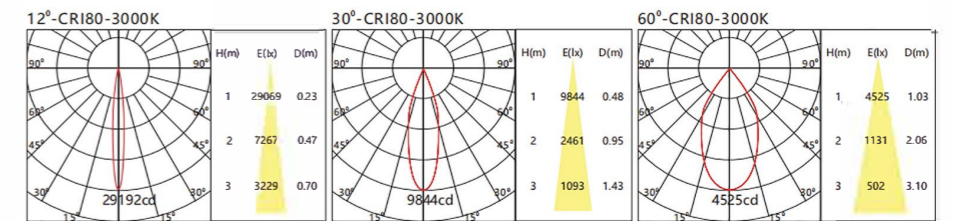

Light Distribution

35W

Specifications:

- .Material: High-quality extruded aluminum
- .LED type: Chip on Board (COB)
- .Color temperature: 2700K/3000K/3500K/4000K/5000K/6000K/6500K/Dim to warm/Tunable White
- .Color rendering index: CRI>80/CRI>90/CRI>97
- .Dimming: ON-Off/DALI/0-10V/Triac/Casambi
- .Input Voltage: 220-240V AC/50-60Hz
- .Operating Temperature Range: -20° to 40°
- .Rated life hours: 30000H/50000H LM80
- .Color: White (RAL9003)/Grey(RAL9006)/Black (RAL9005)/Customized color