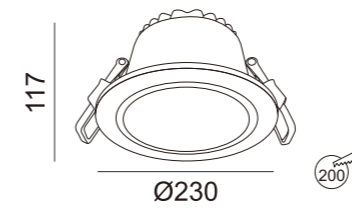

Light distribution parameters