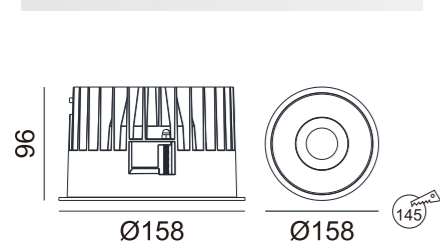

Light distribution parameters