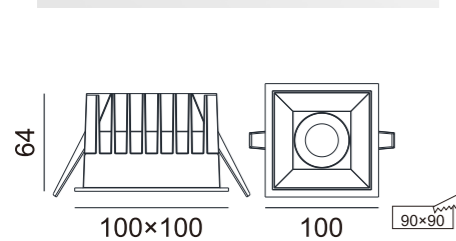

Light distribution parameters