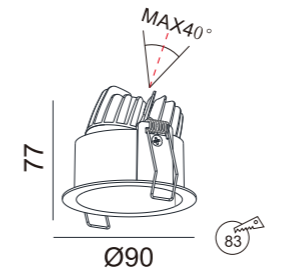

NR1368

Power	CCT	Optical Source	CRI	Beam angle	Luminous flux
10W	2700K	CREE COB	≥80	24°	876.1lm
	3000K			36°	870.7lm
	4000K			60°	823.3lm
	5000K				

Size/CTN: 540×210×185 mm
G.W./CTN: 7.65 kgs
PCS/CTN: 20 pcs

Light distribution parameters

NR1373

Power	CCT	Optical Source	CRI	Beam angle	Luminous flux
10W	2700K	CREE COB	≥80	24°	876.1lm
	3000K			36°	870.7lm
	4000K			60°	823.3lm
	5000K				

Size/CTN: 565×220×245 mm
G.W./CTN: 8.06 kgs
PCS/CTN: 20 pcs

Light distribution parameters

NR1369

Power	CCT	Optical Source	CRI	Beam angle	Luminous flux
10W	2700K	CREE COB	≥80	24°	847.0lm
	3000K			36°	843.0lm
	4000K			60°	750.4lm
	5000K				

Size/CTN: 565×220×245 mm
G.W./CTN: 8.1 kgs
PCS/CTN: 20 pcs

Light distribution parameters

NR1370

Power	CCT	Optical Source	CRI	Beam angle	Luminous flux
10W	2700K	CREE COB	≥80	24°	847.0lm
	3000K			36°	843.0lm
	4000K			60°	750.4lm
	5000K				

Size/CTN: 565×220×245 mm
G.W./CTN: 8.38 kgs
PCS/CTN: 20 pcs