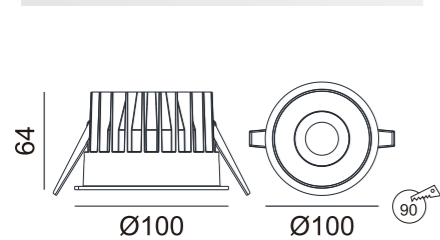

Light distribution parameters

NR1585

Power	CCT	Optical Source	CRI	Beam angle	Luminous flux
18W	2700K	CITIZEN COB	≥80	15°	1800lm
	3000K			24°	1800lm
	4000K			38°	1800lm
	5000K			55°	1800lm

Light distribution parameters