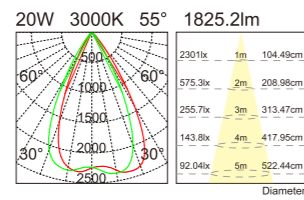

Light distribution parameters

NR1373

Power	CCT	Optical Source	CRI	Beam angle	Luminous flux
10W	2700K	CREE COB	≥80	24°	876.1lm
	3000K			36°	870.7lm
	4000K			60°	823.3lm
	5000K				

Size/CTN: 565×220×245 mm
G.W./CTN: 8.06 kgs
PCS/CTN: 20 pcs

Light distribution parameters

NR1369

Power	CCT	Optical Source	CRI	Beam angle	Luminous flux
10W	2700K	CREE COB	≥80	24°	847.0lm
	3000K			36°	843.0lm
	4000K			60°	750.4lm
	5000K				

Size/CTN: 565×220×245 mm
G.W./CTN: 8.1 kgs
PCS/CTN: 20 pcs

Light distribution parameters

NR1370

Power	CCT	Optical Source	CRI	Beam angle	Luminous flux
10W	2700K	CREE COB	≥80	24°	847.0lm
	3000K			36°	843.0lm
	4000K			60°	750.4lm
	5000K				

Size/CTN: 565×220×245 mm
G.W./CTN: 8.38 kgs
PCS/CTN: 20 pcs

Light distribution parameters

NR1447

Power	CCT	Optical Source	CRI	Beam angle	Luminous flux
20W	2700K 3000K 4000K 5000K	Bridgelux COB	≥80	55°	1825.2lm

Light distribution parameters

NR1449

Power	CCT	Optical Source	CRI	Beam angle	Luminous flux
40W	2700K 3000K 4000K 5000K	Bridgelux COB	≥80	55°	4195.8lm