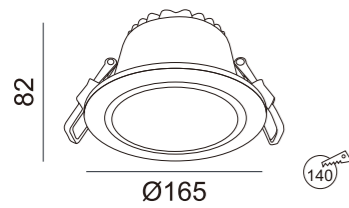

Light distribution parameters

NR1373

Power	CCT	Optical Source	CRI	Beam angle	Luminous flux
10W	2700K	CREE COB	≥80	24°	876.1lm
	3000K			36°	870.7lm
	4000K			60°	823.3lm
	5000K				

Size/CTN: 565×220×245 mm
G.W./CTN: 8.06 kgs
PCS/CTN: 20 pcs

Light distribution parameters

NR1369

Power	CCT	Optical Source	CRI	Beam angle	Luminous flux
10W	2700K	CREE COB	≥80	24°	847.0lm
	3000K			36°	843.0lm
	4000K			60°	750.4lm
	5000K				

Size/CTN: 565×220×245 mm
G.W./CTN: 8.1 kgs
PCS/CTN: 20 pcs

Light distribution parameters

NR1370

Power	CCT	Optical Source	CRI	Beam angle	Luminous flux
10W	2700K	CREE COB	≥80	24°	847.0lm
	3000K			36°	843.0lm
	4000K			60°	750.4lm
	5000K				

Size/CTN: 565×220×245 mm
G.W./CTN: 8.38 kgs
PCS/CTN: 20 pcs

Light distribution parameters

NR1447

Power	CCT	Optical Source	CRI	Beam angle	Luminous flux
20W	2700K 3000K 4000K 5000K	Bridgelux COB	≥80	55°	1825.2lm

Light distribution parameters

NR1449

Power	CCT	Optical Source	CRI	Beam angle	Luminous flux
40W	2700K 3000K 4000K 5000K	Bridgelux COB	≥80	55°	4195.8lm