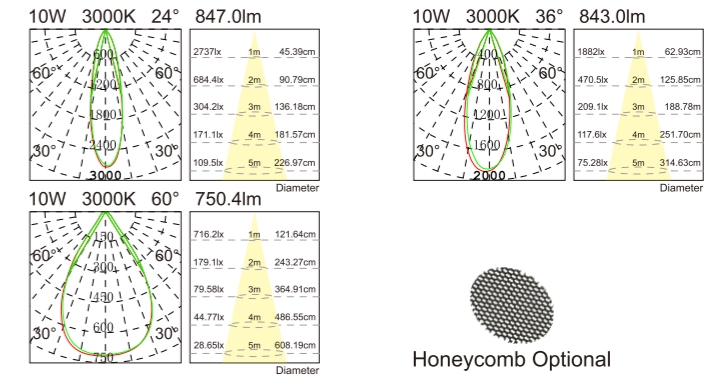

NR1368

Power	CCT	Optical Source	CRI	Beam angle	Luminous flux
10W	2700K	CREE COB	≥80	24°	876.1lm
	3000K			36°	870.7lm
	4000K			60°	823.3lm
	5000K				

Size/CTN: 540×210×185 mm
G.W./CTN: 7.65 kgs
PCS/CTN: 20 pcs

Light distribution parameters

NR1373

Power	CCT	Optical Source	CRI	Beam angle	Luminous flux
10W	2700K	CREE COB	≥80	24°	876.1lm
	3000K			36°	870.7lm
	4000K			60°	823.3lm
	5000K				

Size/CTN: 565×220×245 mm
G.W./CTN: 8.06 kgs
PCS/CTN: 20 pcs

Light distribution parameters

NR1369

Power	CCT	Optical Source	CRI	Beam angle	Luminous flux
10W	2700K	CREE COB	≥80	24°	847.0lm
	3000K			36°	843.0lm
	4000K			60°	750.4lm
	5000K				

Size/CTN: 565×220×245 mm
G.W./CTN: 8.1 kgs
PCS/CTN: 20 pcs

Light distribution parameters

NR1370

Power	CCT	Optical Source	CRI	Beam angle	Luminous flux
10W	2700K	CREE COB	≥80	24°	847.0lm
	3000K			36°	843.0lm
	4000K			60°	750.4lm
	5000K				

Size/CTN: 565×220×245 mm
G.W./CTN: 8.38 kgs
PCS/CTN: 20 pcs