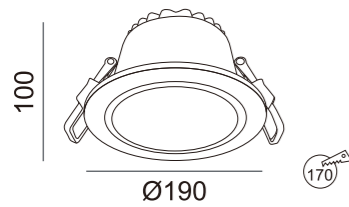

Light distribution parameters