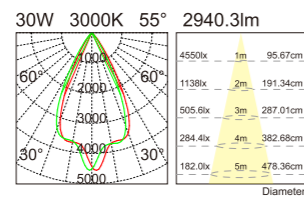

Light distribution parameters