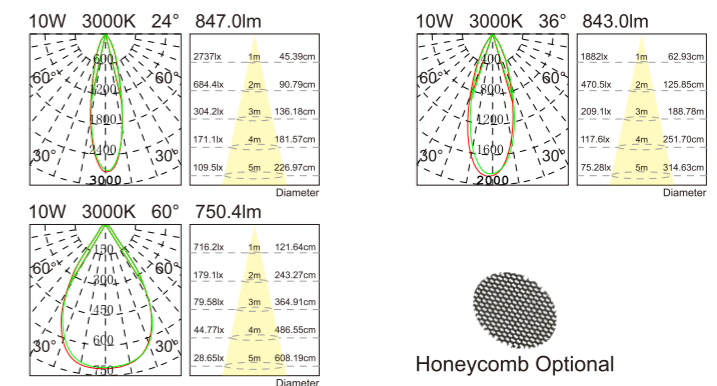

Light distribution parameters

NR1373

Power	CCT	Optical Source	CRI	Beam angle	Luminous flux
10W	2700K	CREE COB	≥80	24°	876.1lm
	3000K			36°	870.7lm
	4000K			60°	823.3lm
	5000K				

Size/CTN: 565×220×245 mm
G.W./CTN: 8.06 kgs
PCS/CTN: 20 pcs

Light distribution parameters

NR1369

Power	CCT	Optical Source	CRI	Beam angle	Luminous flux
10W	2700K	CREE COB	≥80	24°	847.0lm
	3000K			36°	843.0lm
	4000K			60°	750.4lm
	5000K				

Size/CTN: 565×220×245 mm
G.W./CTN: 8.1 kgs
PCS/CTN: 20 pcs

Light distribution parameters

NR1370

Power	CCT	Optical Source	CRI	Beam angle	Luminous flux
10W	2700K	CREE COB	≥80	24°	847.0lm
	3000K			36°	843.0lm
	4000K			60°	750.4lm
	5000K				

Size/CTN: 565×220×245 mm
G.W./CTN: 8.38 kgs
PCS/CTN: 20 pcs

Light distribution parameters

NR1447

Power	CCT	Optical Source	CRI	Beam angle	Luminous flux
20W	2700K 3000K 4000K 5000K	Bridgelux COB	≥80	55°	1825.2lm

Light distribution parameters

NR1449

Power	CCT	Optical Source	CRI	Beam angle	Luminous flux
40W	2700K 3000K 4000K 5000K	Bridgelux COB	≥80	55°	4195.8lm