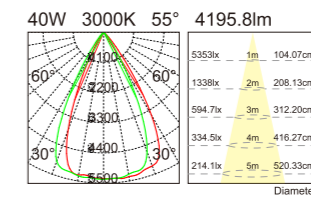

Light distribution parameters