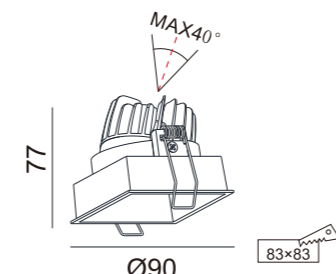

Light distribution parameters