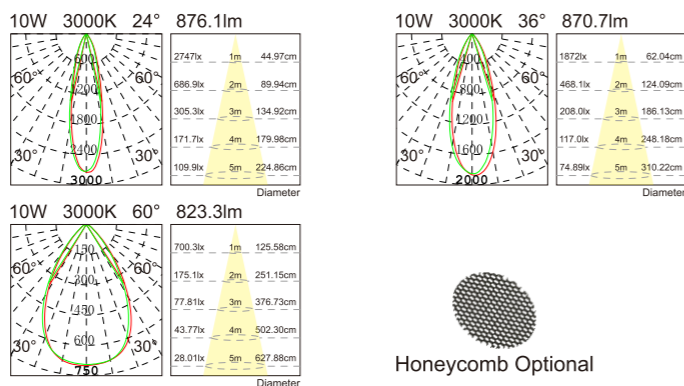

NR1368

Power	CCT	Optical Source	CRI	Beam angle	Luminous flux
10W	2700K	CREE COB	≥80	24°	876.1lm
	3000K			36°	870.7lm
	4000K			60°	823.3lm
	5000K				

Size/CTN: 540×210×185 mm
G.W./CTN: 7.65 kgs
PCS/CTN: 20 pcs

Light distribution parameters

NR1373

Power	CCT	Optical Source	CRI	Beam angle	Luminous flux
10W	2700K	CREE COB	≥80	24°	876.1lm
	3000K			36°	870.7lm
	4000K			60°	823.3lm
	5000K				

Size/CTN: 565×220×245 mm
G.W./CTN: 8.06 kgs
PCS/CTN: 20 pcs

Light distribution parameters

NR1369

Power	CCT	Optical Source	CRI	Beam angle	Luminous flux
10W	2700K	CREE COB	≥80	24°	847.0lm
	3000K			36°	843.0lm
	4000K			60°	750.4lm
	5000K				

Size/CTN: 565×220×245 mm
G.W./CTN: 8.1 kgs
PCS/CTN: 20 pcs

Light distribution parameters

NR1370

Power	CCT	Optical Source	CRI	Beam angle	Luminous flux
10W	2700K	CREE COB	≥80	24°	847.0lm
	3000K			36°	843.0lm
	4000K			60°	750.4lm
	5000K				

Size/CTN: 565×220×245 mm
G.W./CTN: 8.38 kgs
PCS/CTN: 20 pcs