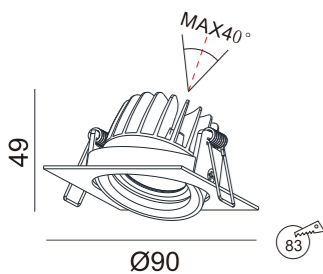

NR1368

Power	CCT	Optical Source	CRI	Beam angle	Luminous flux
10W	2700K	CREE COB	≥80	24°	876.1lm
	3000K			36°	870.7lm
	4000K			60°	823.3lm
	5000K				

Size/CTN: 540×210×185 mm
G.W./CTN: 7.65 kgs
PCS/CTN: 20 pcs

Light distribution parameters

NR1373

Power	CCT	Optical Source	CRI	Beam angle	Luminous flux
10W	2700K	CREE COB	≥80	24°	876.1lm
	3000K			36°	870.7lm
	4000K			60°	823.3lm
	5000K				

Size/CTN: 565×220×245 mm
G.W./CTN: 8.06 kgs
PCS/CTN: 20 pcs

Light distribution parameters

NR1369

Power	CCT	Optical Source	CRI	Beam angle	Luminous flux
10W	2700K	CREE COB	≥80	24°	847.0lm
	3000K			36°	843.0lm
	4000K			60°	750.4lm
	5000K				

Size/CTN: 565×220×245 mm
G.W./CTN: 8.1 kgs
PCS/CTN: 20 pcs