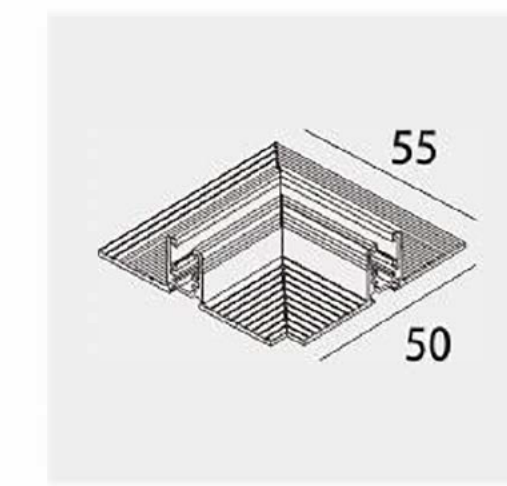

KT0524100W

Type	Electrical parameters	Maximum current	Length(mm)
KRT 0.5M	DC 24V	4A max	500
KRT 1M	DC 24V	4A max	1000
KRT-2M	DC 24V	4A max	2000
KRT 3M	DC 24V	4A max	3000

KDT Track (CLAMP PLATE)

KDT L01

KDT J01