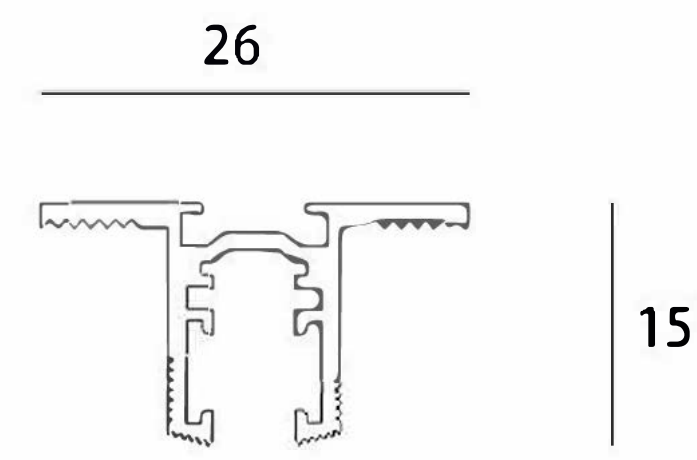

Type	Electrical parameters	Maximum current	Length(mm)
KOT 1M	DC 24V	4A max	1000
KOT-2M	DC 24V	4A max	2000
KOT-3M	DC 24V	4A max	3000

KOT L01

KOT END

KOT B01

KOT B02

POWER ADAPTER

KOT E01

KDT Track (CLAMP PLATE)