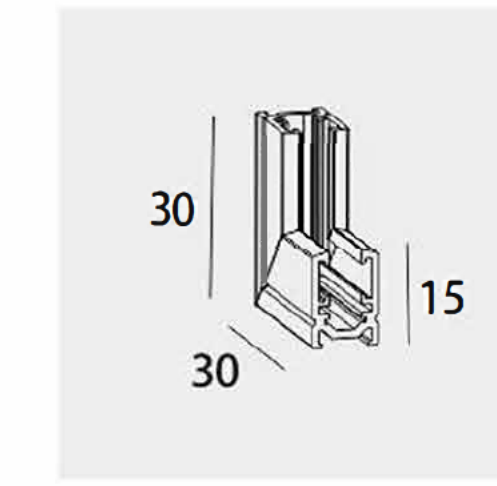

MINI MAGNET TRACK K05

KRT Track (Flush mounting)

Type	Electrical parameters	Maximum current	Length(mm)
KRT 0.5M	DC 24V	4A max	500
KRT 1M	DC 24V	4A max	1000
KRT-2M	DC 24V	4A max	2000
KRT 3M	DC 24V	4A max	3000

KDT Track (CLAMP PLATE)

Type	Electrical parameters	Maximum current	Length(mm)
KDT 0.5M	DC 24V	4A max	500
KKDT 1M	DC 24V	4A max	1000
KDT-2M	DC 24V	4A max	2000
KDT 3M	DC 24V	4A max	3000

MINI MAGNET TRACK K05

KST Track (Surface mounting)

KST-J02

Type	Electrical parameters	Maximum current	Length(mm)
KST 0.5M	DC 24V	4A max	500
KST-1M	DC 24V	4A max	1000
KST-2M	DC 24V	4A max	2000
KST 3M	DC 24V	4A max	3000

KOT Track (Surface mounting)

Type	Electrical parameters	Maximum current	Length(mm)
KOT 1M	DC 24V	4A max	1000
KOT-2M	DC 24V	4A max	2000
KOT-3M	DC 24V	4A max	3000