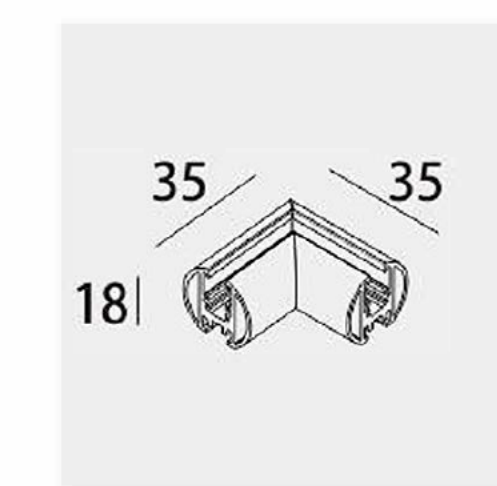

MINI MAGNET TRACK K05

KRT Track (Flush mounting)

Type	Electrical parameters	Maximum current	Length(mm)
KRT 0.5M	DC 24V	4A max	500
KRT 1M	DC 24V	4A max	1000
KRT-2M	DC 24V	4A max	2000
KRT 3M	DC 24V	4A max	3000

KDT Track (CLAMP PLATE)

Type	Electrical parameters	Maximum current	Length(mm)
KDT 0.5M	DC 24V	4A max	500
KKDT 1M	DC 24V	4A max	1000
KDT-2M	DC 24V	4A max	2000
KDT 3M	DC 24V	4A max	3000

MINI MAGNET TRACK K05

KST Track (Surface mounting)

Type	Electrical parameters	Maximum current	Length(mm)
KST 0.5M	DC 24V	4A max	500
KST-1M	DC 24V	4A max	1000
KST-2M	DC 24V	4A max	2000
KST 3M	DC 24V	4A max	3000

KOT Track (Surface mounting)

Type	Electrical parameters	Maximum current	Length(mm)
KOT 1M	DC 24V	4A max	1000
KOT-2M	DC 24V	4A max	2000
KOT-3M	DC 24V	4A max	3000

KOT L01