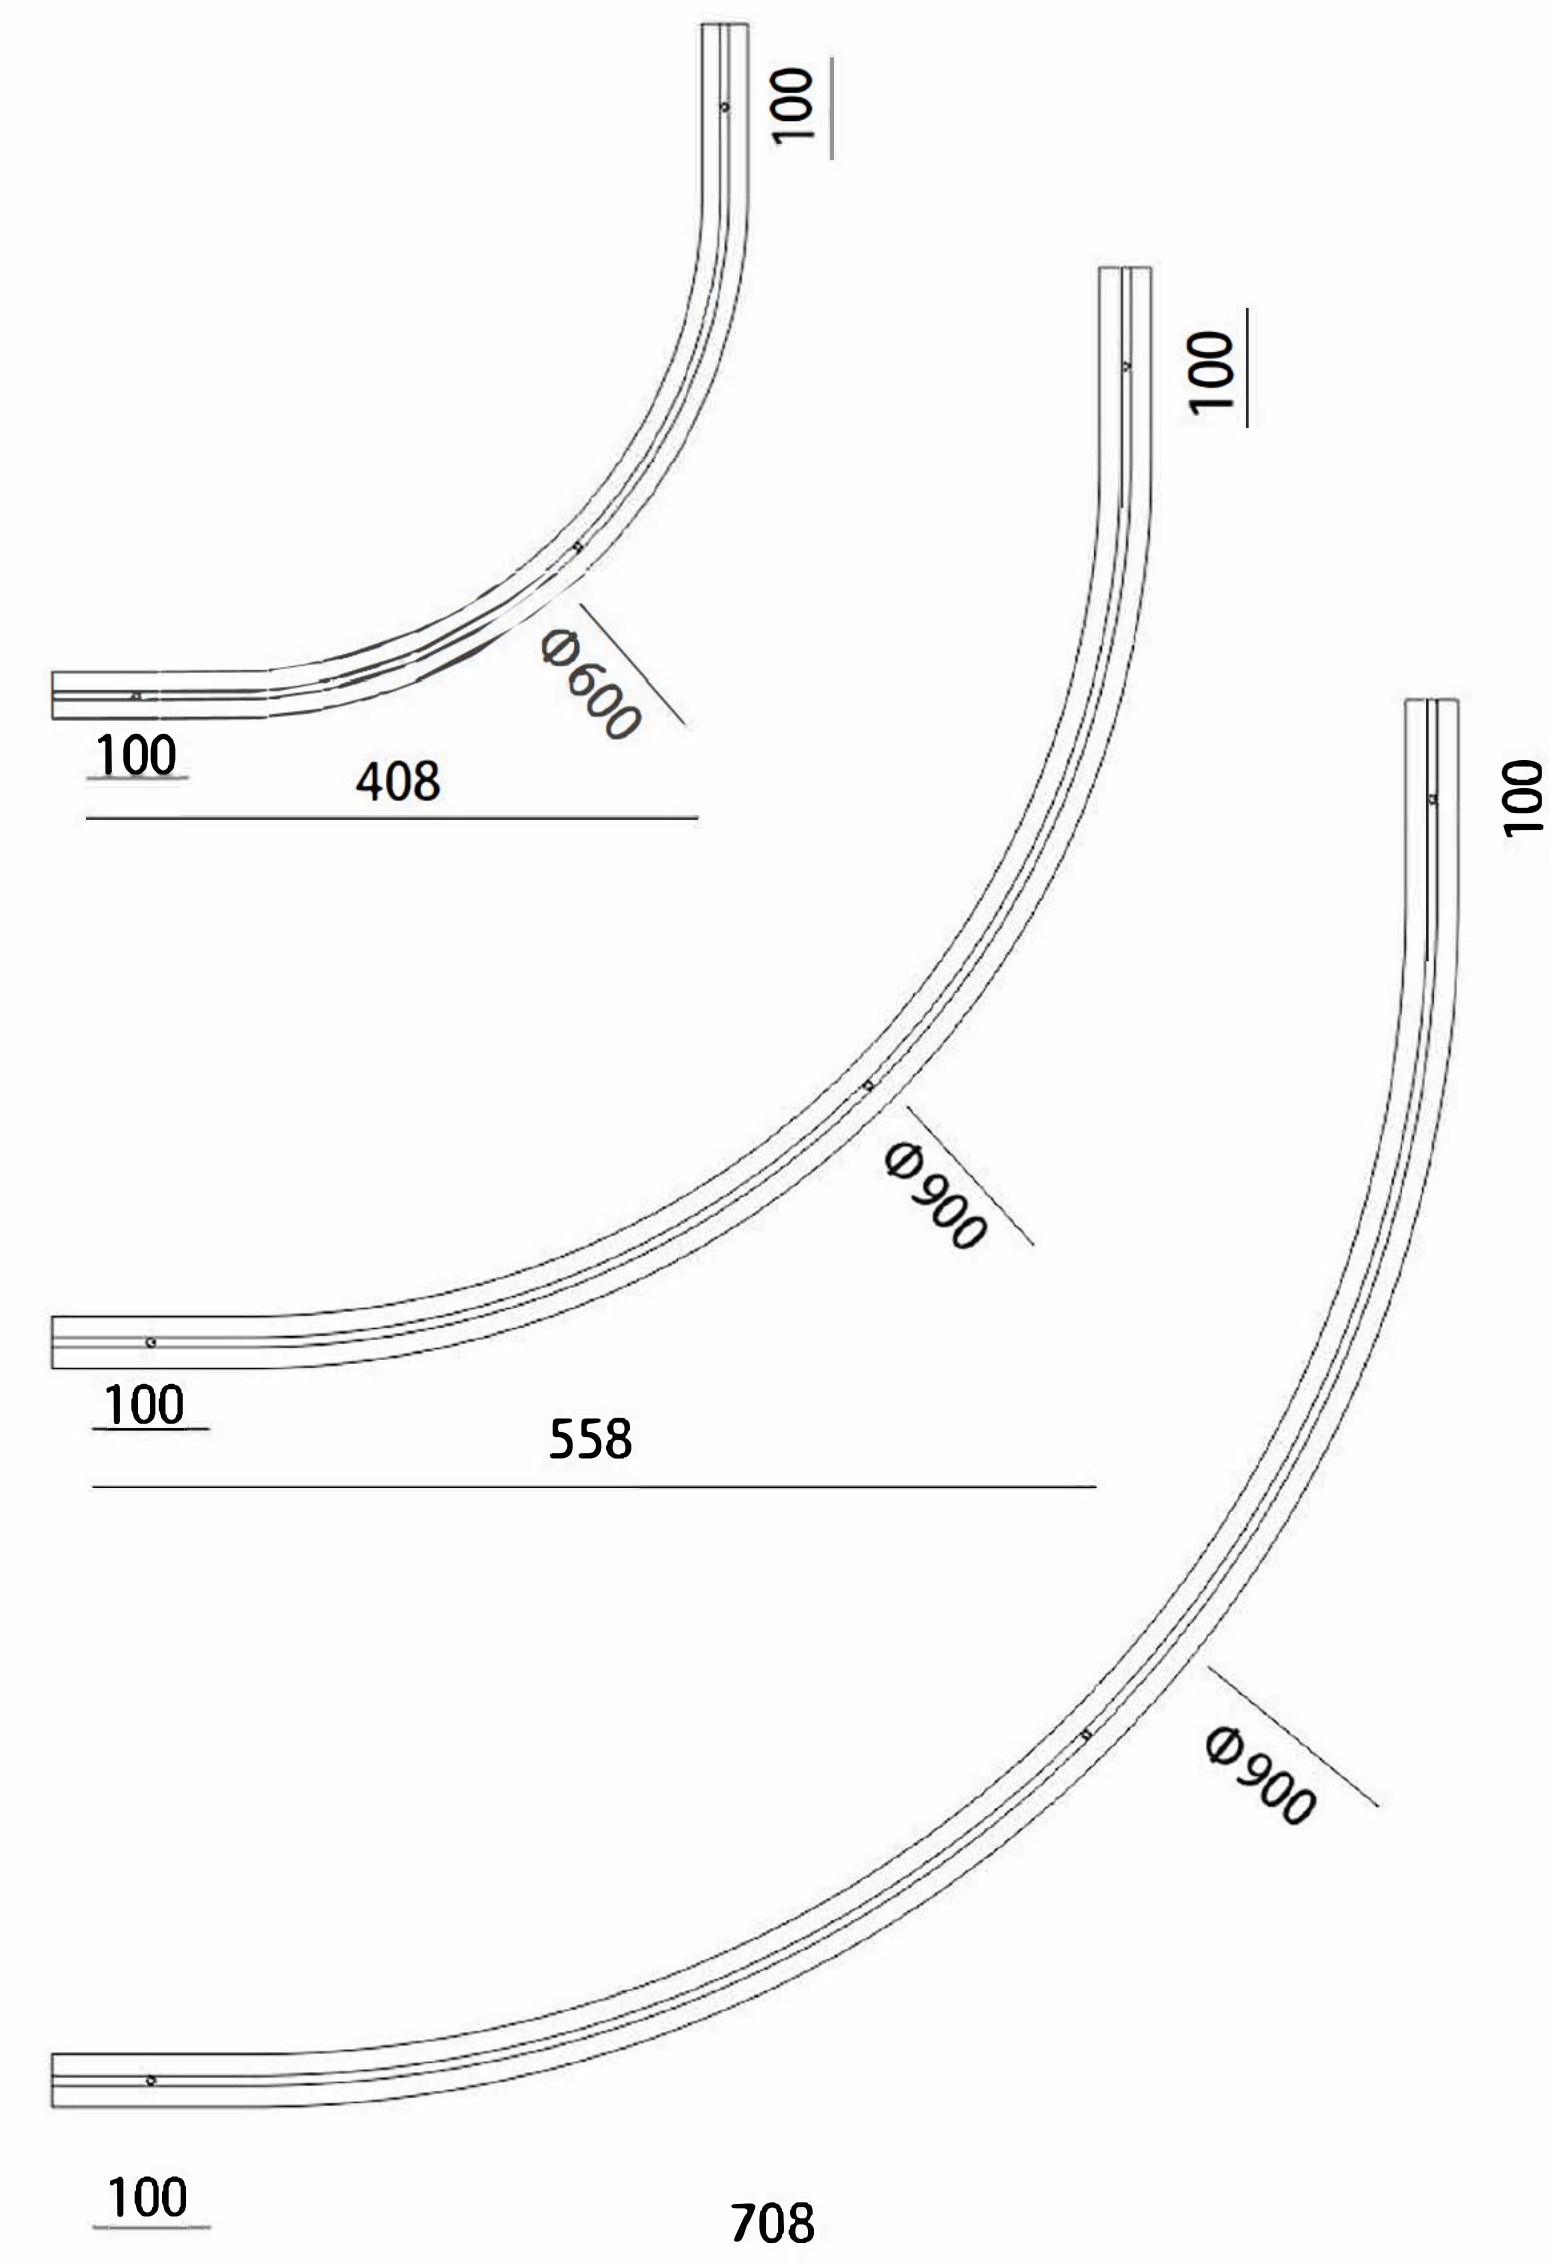

KDT Track (CLAMP PLATE)

Type	Electrical parameters	Maximum current	Length(mm)
KDT R600Q	DC 24V	4A max	Φ 600
KDT R900Q	DC 24V	4A max	Φ 900
KDT-R1200Q	DC 24V	4A max	Φ 1200

KOT Track (Surface mounting)