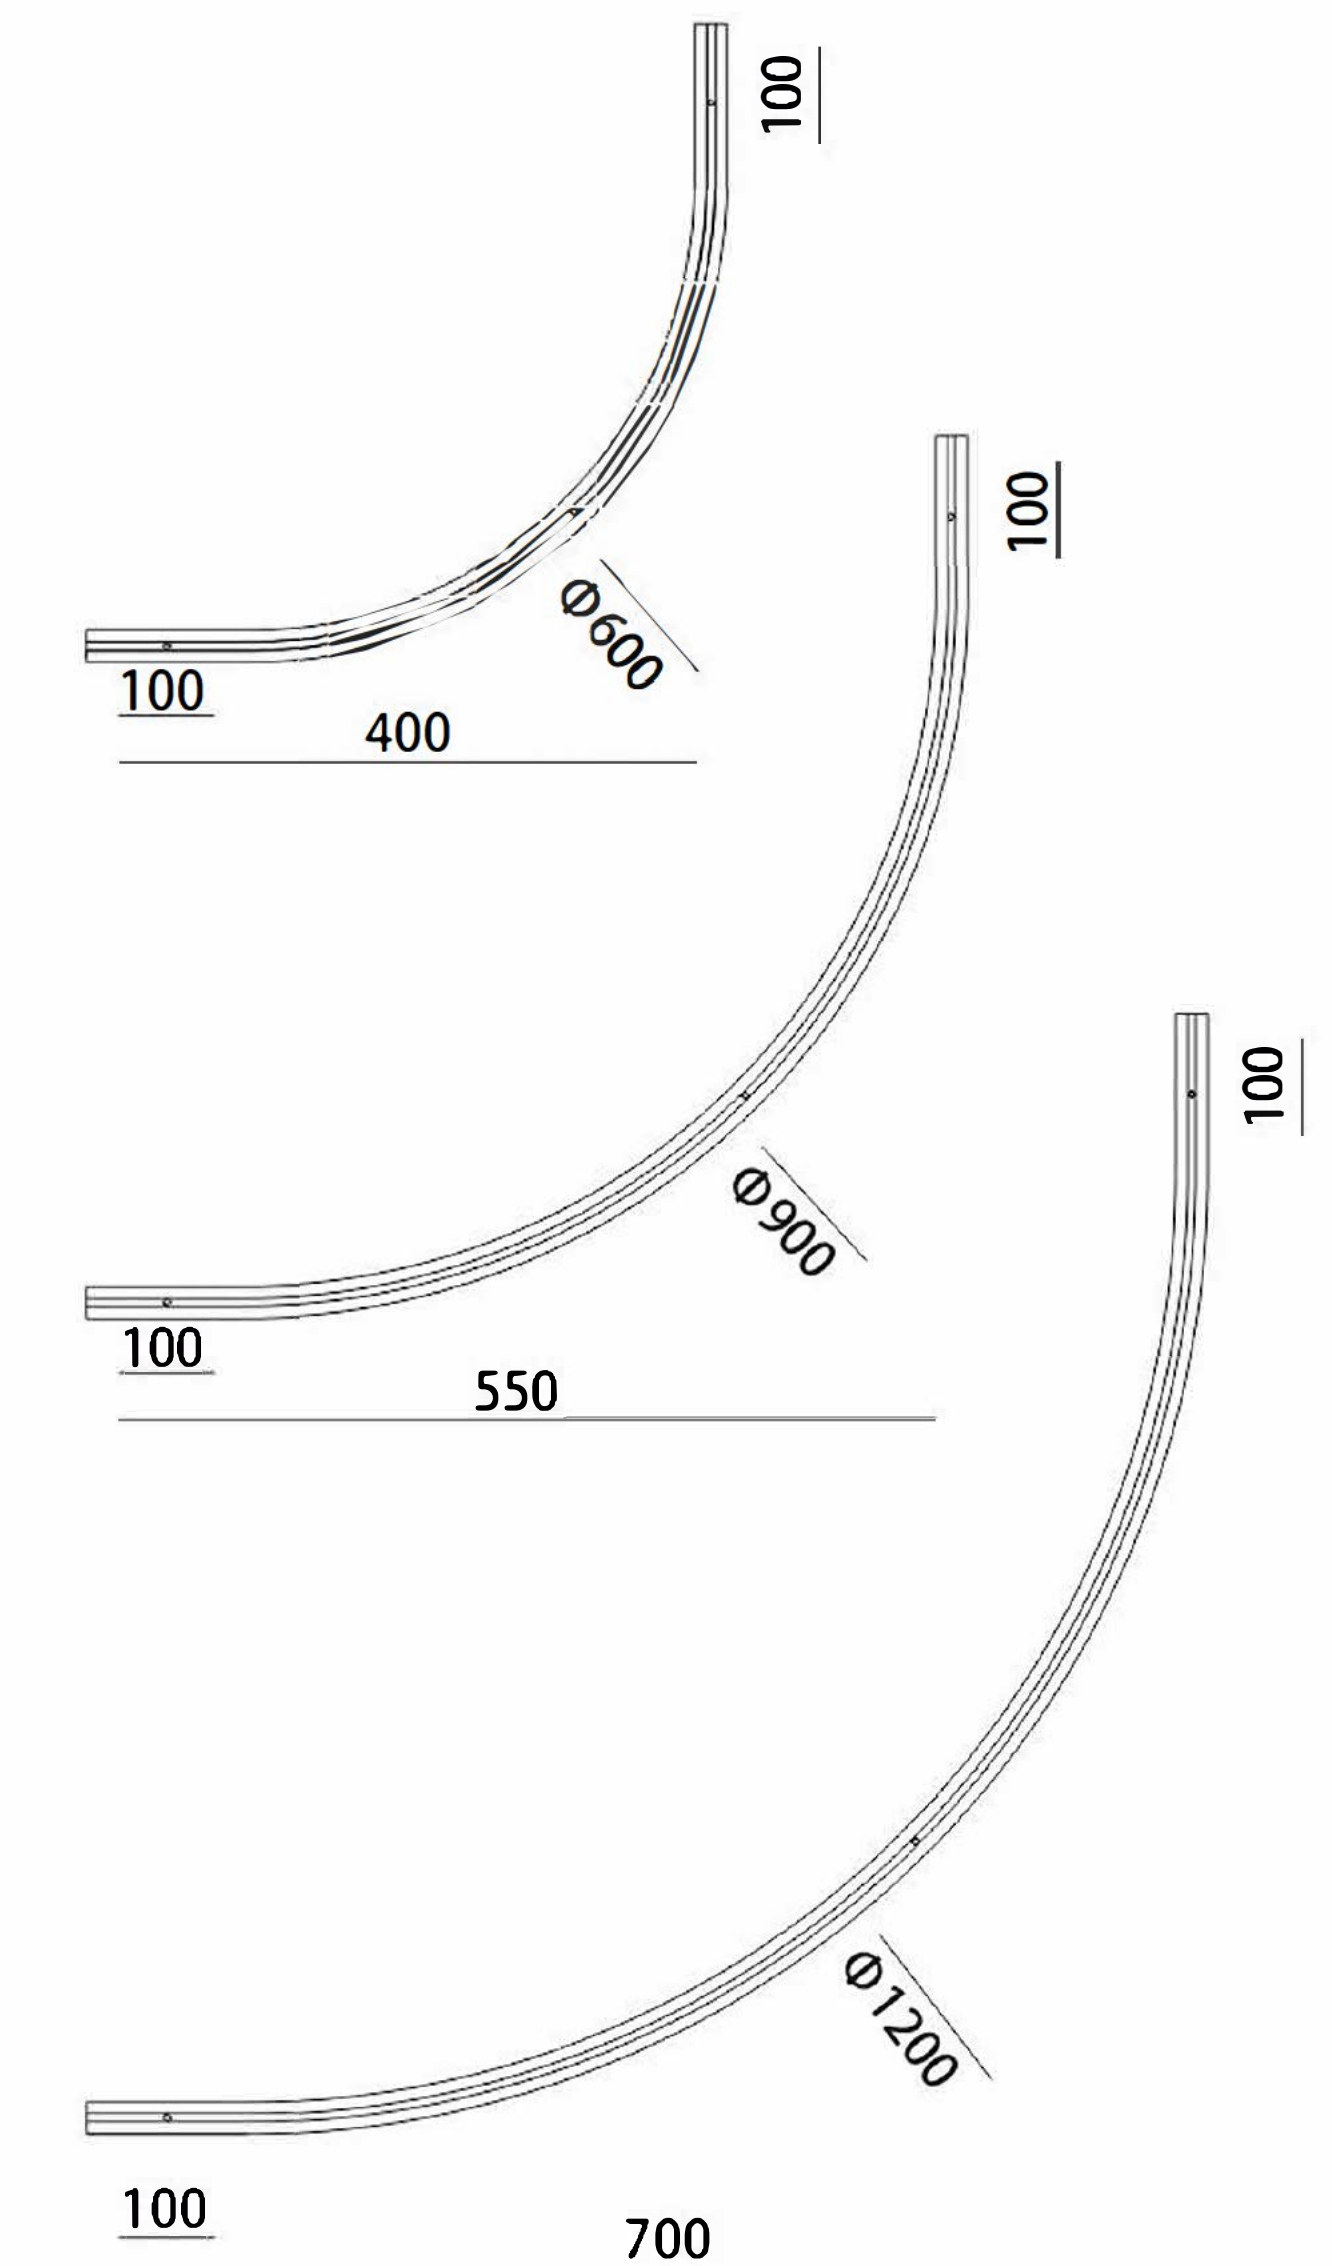

Type	Electrical parameters	Maximum current	Length(mm)
KDT R600Q	DC 24V	4A max	Φ 600
KDT R900Q	DC 24V	4A max	Φ 900
KDT-R1200Q	DC 24V	4A max	Φ 1200

KOT Track (Surface mounting)

Type	Electrical parameters	Maximum current	Length(mm)
KOT R600Q	DC 24V	4A max	Φ 600
KOT R900Q	DC 24V	4A max	Φ 900
KOT-R1200Q	DC 24V	4A max	Φ 1200