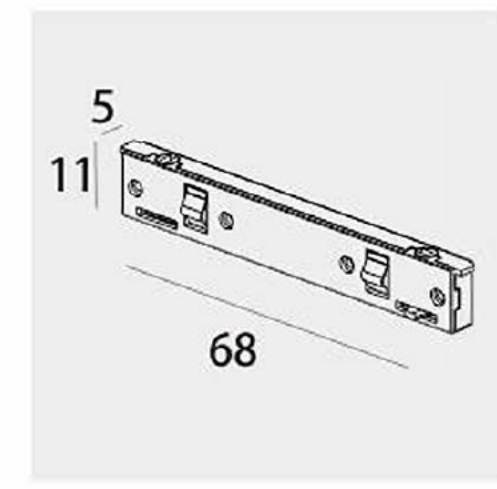

MINI MAGNET TRACK K05

KRT Track (Flush mounting)

KT E04

Type	Electrical parameters	Maximum current	Length(mm)
KRT 0.5M	DC 24V	4A max	500
KRT 1M	DC 24V	4A max	1000
KRT-2M	DC 24V	4A max	2000
KRT 3M	DC 24V	4A max	3000

KDT Track (CLAMP PLATE)

Type	Electrical parameters	Maximum current	Length(mm)
KDT 0.5M	DC 24V	4A max	500
KKDT 1M	DC 24V	4A max	1000
KDT-2M	DC 24V	4A max	2000
KDT 3M	DC 24V	4A max	3000

MINI MAGNET TRACK K05

KST Track (Surface mounting)

Type	Electrical parameters	Maximum current	Length(mm)
KST 0.5M	DC 24V	4A max	500
KST-1M	DC 24V	4A max	1000
KST-2M	DC 24V	4A max	2000
KST 3M	DC 24V	4A max	3000

KOT Track (Surface mounting)

Type	Electrical parameters	Maximum current	Length(mm)
KOT 1M	DC 24V	4A max	1000
KOT-2M	DC 24V	4A max	2000
KOT-3M	DC 24V	4A max	3000