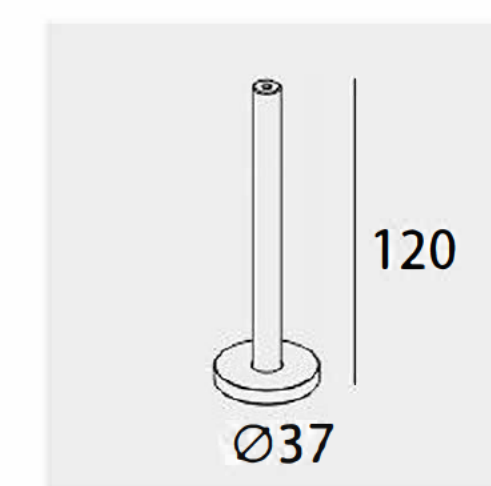

MINI MAGNET TRACK K05

KRT Track (Flush mounting)

Type	Electrical parameters	Maximum current	Length(mm)
KRT 0.5M	DC 24V	4A max	500
KRT 1M	DC 24V	4A max	1000
KRT-2M	DC 24V	4A max	2000
KRT 3M	DC 24V	4A max	3000

KDT Track (CLAMP PLATE)

Type	Electrical parameters	Maximum current	Length(mm)
KDT 0.5M	DC 24V	4A max	500
KKDT 1M	DC 24V	4A max	1000
KDT-2M	DC 24V	4A max	2000
KDT 3M	DC 24V	4A max	3000

MINI MAGNET TRACK K05

KST Track (Surface mounting)

Type	Electrical parameters	Maximum current	Length(mm)
KST 0.5M	DC 24V	4A max	500
KST-1M	DC 24V	4A max	1000
KST-2M	DC 24V	4A max	2000
KST 3M	DC 24V	4A max	3000

KOT Track (Surface mounting)

Type	Electrical parameters	Maximum current	Length(mm)
KOT 1M	DC 24V	4A max	1000
KOT-2M	DC 24V	4A max	2000
KOT-3M	DC 24V	4A max	3000

KOT B01