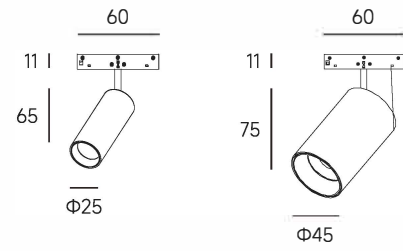

### Dimensions

### IES

Dimensions

Parameter

Model: MC-S90  
 Power: 9W  
 Angle: 90°  
 CCT: 2700K/3000K/4000K  
 Lumen: 720lm

IES

Magnetic floodlight

Magnetic spotlight