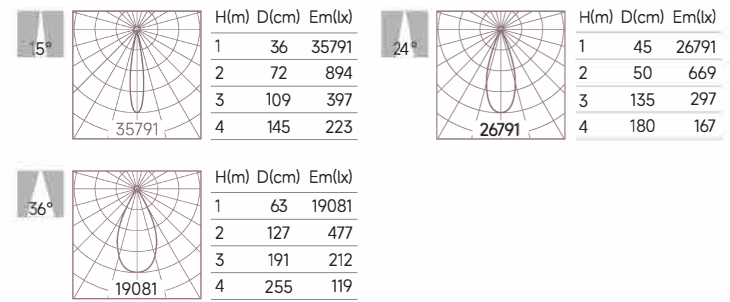

Dimensions

Parameter

Model: MC-S25
Power: 3W
Angle: 15° / 24° / 36°
CCT: 2700K/3000K/4000K
Lumen: 200lm

Model: MC-S45
Power: 9W
Angle: 15° / 24° / 36°
CCT: 2700K/3000K/4000K
Lumen: 720lm

IES