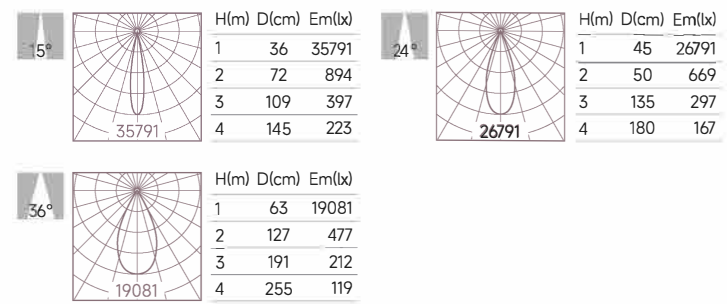

Dimensions

Parameter

Model: MC-T25
Power: 3W
Angle: 15° / 24° / 36°
CCT: 2700K/3000K/4000K
Lumen: 200lm

Model: MC-T45
Power: 9W
Angle: 15° / 24° / 36°
CCT: 2700K/3000K/4000K
Lumen: 720lm

IES