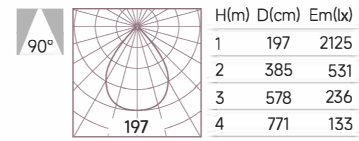

### IES

Dimensions

Parameter

Model: MC-S90  
 Power: 9W  
 Angle: 90°  
 CCT: 2700K/3000K/4000K  
 Lumen: 720lm

IES

Magnetic floodlight

Magnetic spotlight