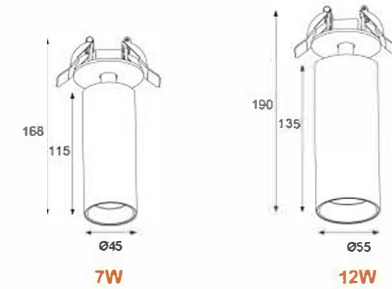

Code	Power	Lumen	Beam angle	CCT	CRI
NL80018A-7W	7W	3000K:511.74Lm 4000K:524.91Lm 5000K:528.53Lm	15° 24° 38°	3000K 4000K 5000K	≥ 90
NL80018A-12W	12W	3000K:1093.49Lm 4000K:1120.67Lm 5000K:1128.64Lm	15° 24° 38°	3000K 4000K 5000K	≥ 90

ErP CE CB RoHS IES file