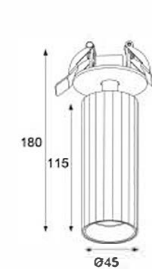

7W

12W

Code	Power	Lumen	Beam angle	CCT	CRI
NL80019A-7W	7W	3000K:511.74Lm 4000K:524.91Lm 5000K:528.53Lm	15° 24° 38°	3000K 4000K 5000K	≥90
NL80019A-12W	12W	3000K:1093.49Lm 4000K:1120.67Lm 5000K:1128.64Lm	15° 24° 38°	3000K 4000K 5000K	≥90

ErP CE CB RoHS IES file