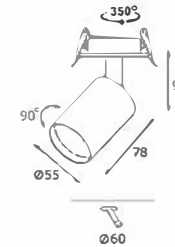

8W

12W

Code	Power	Lumen	Beam angle	CCT	CRI
NL0616B-8W	8W	3000K: 718.79Lm	15°	3000K	≥ 90
		4000K: 736.89Lm	24°	4000K	
		5000K: 745.23Lm	38°	5000K	
NL0616B-12W	12W	3000K: 1023.32Lm	15°	3000K	≥ 90
		4000K: 1056.09Lm	24°	4000K	
		5000K: 1081.28Lm	38°	5000K	

ErP CE CB RoHS IES file

Dimmable: TRIAC