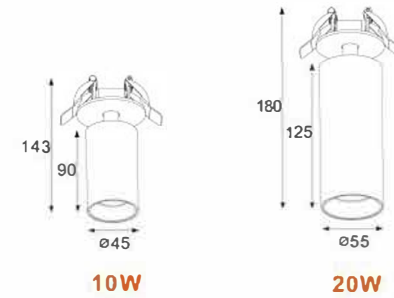

NL80019A

NL80017A

NL0580A

SPOTLIGHT SERIES

| Code | Power | Lumen | Beam angle | CCT | CRI |
|-------------|-------|----------------------------------------------------------|---------------------------------|-------------------------|------|
| NL0580A-5W | 5W | 3000K: 426.35Lm 4000K: 437.41Lm 5000K: 441.23Lm | 15° 24° 38° 45° 60° | 3000K 4000K 5000K | ≥ 90 |
| NL0580A-9W | 9W | 3000K: 770.23Lm 4000K: 781.31Lm 5000K: 790.21Lm | 15° 24° 38° 45° 60° | 3000K 4000K 5000K | ≥ 90 |
| NL0580A-15W | 15W | 3000K: 1252.71Lm 4000K: 1282.63Lm 5000K: 1295.32Lm | 15° 24° 38° 45° 60° | 3000K 4000K 5000K | ≥ 90 |
| NL0580A-20W | 20W | 3000K: 1672.37Lm 4000K: 1698.55Lm 5000K: 1709.31Lm | 15° 24° 38° 45° 60° | 3000K 4000K 5000K | ≥ 90 |
| NL0580A-30W | 30W | 3000K: 2501.71Lm 4000K: 2551.89Lm 5000K: 2570.38Lm | 15° 24° 38° 45° 60° | 3000K 4000K 5000K | ≥ 90 |

| Code | Power | Lumen | Beam angle | CCT | CRI |
|--------------|-------|-----------------|------------|-------|------|
| NL80016A-10W | 10W | 3000K:845.04Lm | 15° | 3000K | ≥ 90 |
| | | 4000K:866.09Lm | 24° | 4000K | |
| | | 5000K:876.62Lm | 38° | 5000K | |
| NL80016A-20W | 20W | 3000K:1713.27Lm | 15° | 3000K | ≥ 90 |
| | | 4000K:1753.02Lm | 24° | 4000K | |
| | | 5000K:1772.90Lm | 38° | 5000K | |