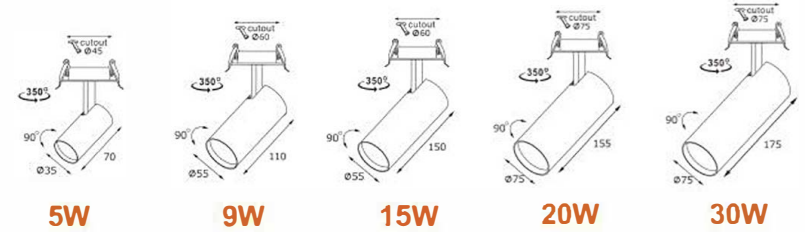

NL80019A

NL80017A

NL0580A

SPOTLIGHT SERIES

| Code | Power | Lumen | Beam angle | CCT | CRI |
|-------------|-------|----------------------------------------------------------|---------------------------------|-------------------------|------|
| NL0580A-5W | 5W | 3000K: 426.35Lm 4000K: 437.41Lm 5000K: 441.23Lm | 15° 24° 38° 45° 60° | 3000K 4000K 5000K | ≥ 90 |
| NL0580A-9W | 9W | 3000K: 770.23Lm 4000K: 781.31Lm 5000K: 790.21Lm | 15° 24° 38° 45° 60° | 3000K 4000K 5000K | ≥ 90 |
| NL0580A-15W | 15W | 3000K: 1252.71Lm 4000K: 1282.63Lm 5000K: 1295.32Lm | 15° 24° 38° 45° 60° | 3000K 4000K 5000K | ≥ 90 |
| NL0580A-20W | 20W | 3000K: 1672.37Lm 4000K: 1698.55Lm 5000K: 1709.31Lm | 15° 24° 38° 45° 60° | 3000K 4000K 5000K | ≥ 90 |
| NL0580A-30W | 30W | 3000K: 2501.71Lm 4000K: 2551.89Lm 5000K: 2570.38Lm | 15° 24° 38° 45° 60° | 3000K 4000K 5000K | ≥ 90 |