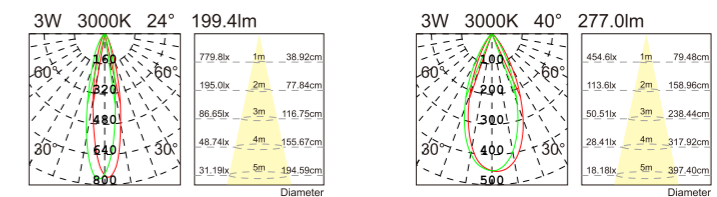

Light distribution parameters