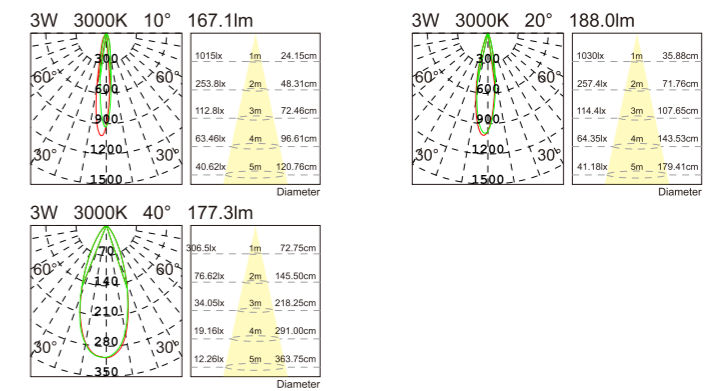

Power	CCT	Optical Source	CRI	Beam angle	Luminous flux
1.3W	2700K	SMD	≥80	20°	83.60lm
	3000K				
	4000K				
	5000K				

Size/CTN: 505×465×270 mm
G.W./CTN: 23.6 kgs
PCS/CTN: 18 pcs

Light distribution parameters

NR1147

Power	CCT	Optical Source	CRI	Beam angle	Luminous flux
3W	3000K	Samsung	≥80	10°	167.1lm
	3500K			20°	188.0lm
	4000K			40°	177.3lm

Size/CTN: 320×280×225 mm
G.W./CTN: 6.89 kgs
PCS/CTN: 60 pcs

Light distribution parameters

NR1146

Power	CCT	Optical Source	CRI	Beam angle	Luminous flux
3W	3000K	Samsung	≥80	10°	167.1lm
	3500K			20°	188.0lm
	4000K			40°	177.3lm

Size/CTN: 320×280×225 mm
G.W./CTN: 6.3 kgs
PCS/CTN: 60 pcs

Light distribution parameters

Light distribution parameters

NC1014

Power	CCT	Optical Source	CRI	Beam angle	Luminous flux
3W	3000K	CREE COB	≥80	15°	235.8lm
	3500K			24°	231.0lm
	4000K				
	5000K				

Size/CTN: 465×190×225 mm
G.W./CTN: 4.876 kgs
PCS/CTN: 30 pcs