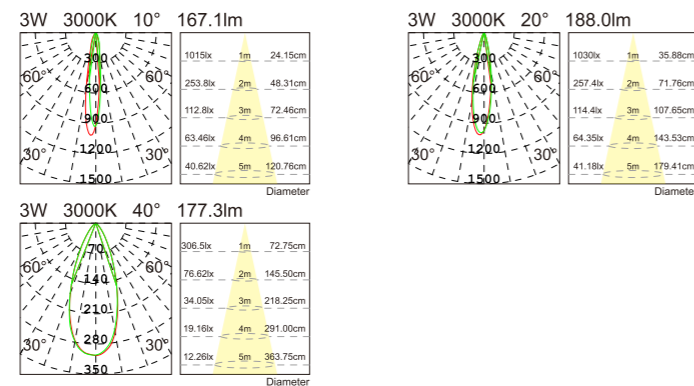

Power	CCT	Optical Source	CRI	Beam angle	Luminous flux
1.3W	2700K	SMD	≥80	20°	83.60lm
	3000K				
	4000K				
	5000K				

Size/CTN: 505×465×270 mm
G.W./CTN: 23.6 kgs
PCS/CTN: 18 pcs

Light distribution parameters

NR1147

Power	CCT	Optical Source	CRI	Beam angle	Luminous flux
3W	3000K	Samsung	≥80	10°	167.1lm
	3500K			20°	188.0lm
	4000K			40°	177.3lm

Size/CTN: 320×280×225 mm
G.W./CTN: 6.89 kgs
PCS/CTN: 60 pcs

Light distribution parameters

NR1146

Power	CCT	Optical Source	CRI	Beam angle	Luminous flux
3W	3000K	Samsung	≥80	10°	167.1lm
	3500K			20°	188.0lm
	4000K			40°	177.3lm

Size/CTN: 320×280×225 mm
G.W./CTN: 6.3 kgs
PCS/CTN: 60 pcs

Light distribution parameters

Light distribution parameters

NR1180

Power	CCT	Optical Source	CRI	Beam angle	Luminous flux
3W	3000K	CREE COB	≥80	24°	199.4lm
	3500K			40°	277.0lm
	4000K				
	5000K				

Size/CTN: 465×190×225 mm
G.W./CTN: 4.18 kgs
PCS/CTN: 30 pcs