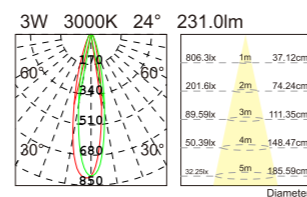

Light distribution parameters