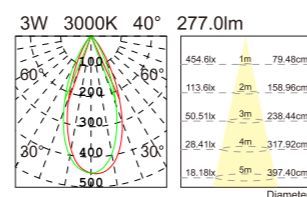

NR1146

Power	CCT	Optical Source	CRI	Beam angle	Luminous flux
3W	3000K	Samsung	≥80	10°	167.1lm
	3500K			20°	188.0lm
	4000K			40°	177.3lm

Size/CTN: 320×280×225 mm
G.W./CTN: 6.3 kgs
PCS/CTN: 60 pcs

Light distribution parameters

NR1178

Power	CCT	Optical Source	CRI	Beam angle	Luminous flux
3W	3000K	CREE COB	≥80	24°	199.4lm
	3500K			40°	277.0lm
	4000K				
	4000K				
	5000K				

Size/CTN: 465×190×225 mm
G.W./CTN: 4.66 kgs
PCS/CTN: 30 pcs

Light distribution parameters

NR1180

Power	CCT	Optical Source	CRI	Beam angle	Luminous flux
3W	3000K	CREE COB	≥80	24°	199.4lm
	3500K			40°	277.0lm
	4000K				
	5000K				

Size/CTN: 465×190×225 mm
G.W./CTN: 4.18 kgs
PCS/CTN: 30 pcs

Light distribution parameters

NC1014

Power	CCT	Optical Source	CRI	Beam angle	Luminous flux
3W	3000K	CREE COB	≥80	15°	235.8lm
	3500K			24°	231.0lm
	4000K				
	5000K				

Size/CTN: 465×190×225 mm
G.W./CTN: 4.876 kgs
PCS/CTN: 30 pcs