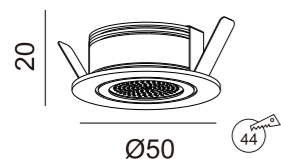

NR1146

Power	CCT	Optical Source	CRI	Beam angle	Luminous flux
3W	3000K	Samsung	≥80	10°	167.1lm
	3500K			20°	188.0lm
	4000K			40°	177.3lm

Size/CTN: 320×280×225 mm
G.W./CTN: 6.3 kgs
PCS/CTN: 60 pcs

Light distribution parameters

NR1178

Power	CCT	Optical Source	CRI	Beam angle	Luminous flux
3W	3000K	CREE COB	≥80	24°	199.4lm
	3500K			40°	277.0lm
	4000K				
	4000K				
	5000K				

Size/CTN: 465×190×225 mm
G.W./CTN: 4.66 kgs
PCS/CTN: 30 pcs

Light distribution parameters

NR1180

Power	CCT	Optical Source	CRI	Beam angle	Luminous flux
3W	3000K	CREE COB	≥80	24°	199.4lm
	3500K			40°	277.0lm
	4000K				
	5000K				

Size/CTN: 465×190×225 mm
G.W./CTN: 4.18 kgs
PCS/CTN: 30 pcs

Light distribution parameters

NC1014

Power	CCT	Optical Source	CRI	Beam angle	Luminous flux
3W	3000K	CREE COB	≥80	15°	235.8lm
	3500K			24°	231.0lm
	4000K				
	5000K				

Size/CTN: 465×190×225 mm
G.W./CTN: 4.876 kgs
PCS/CTN: 30 pcs