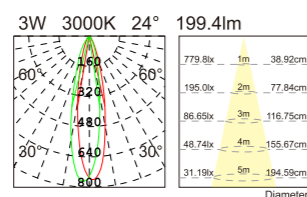

NR1146

Power	CCT	Optical Source	CRI	Beam angle	Luminous flux
3W	3000K	Samsung	≥80	10°	167.1lm
	3500K			20°	188.0lm
	4000K			40°	177.3lm

Size/CTN: 320×280×225 mm
G.W./CTN: 6.3 kgs
PCS/CTN: 60 pcs

Light distribution parameters

NR1178

Power	CCT	Optical Source	CRI	Beam angle	Luminous flux
3W	3000K	CREE COB	≥80	24°	199.4lm
	3500K			40°	277.0lm
	4000K				
	4000K				
	5000K				

Size/CTN: 465×190×225 mm
G.W./CTN: 4.66 kgs
PCS/CTN: 30 pcs

Light distribution parameters

NR1180

Power	CCT	Optical Source	CRI	Beam angle	Luminous flux
3W	3000K	CREE COB	≥80	24°	199.4lm
	3500K			40°	277.0lm
	4000K				
	5000K				

Size/CTN: 465×190×225 mm
G.W./CTN: 4.18 kgs
PCS/CTN: 30 pcs

Light distribution parameters

NC1014

Power	CCT	Optical Source	CRI	Beam angle	Luminous flux
3W	3000K	CREE COB	≥80	15°	235.8lm
	3500K			24°	231.0lm
	4000K				
	5000K				

Size/CTN: 465×190×225 mm
G.W./CTN: 4.876 kgs
PCS/CTN: 30 pcs