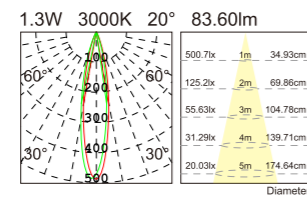

Power	CCT	Optical Source	CRI	Beam angle	Luminous flux
1.3W	2700K	SMD	≥80	20°	83.60lm
	3000K				
	4000K				
	5000K				

Size/CTN: 505×465×270 mm
G.W./CTN: 23.6 kgs
PCS/CTN: 18 pcs

Light distribution parameters

NR1147

Power	CCT	Optical Source	CRI	Beam angle	Luminous flux
3W	3000K	Samsung	≥80	10°	167.1lm
	3500K			20°	188.0lm
	4000K			40°	177.3lm

Size/CTN: 320×280×225 mm
G.W./CTN: 6.89 kgs
PCS/CTN: 60 pcs

Light distribution parameters

NR1146

Power	CCT	Optical Source	CRI	Beam angle	Luminous flux
3W	3000K	Samsung	≥80	10°	167.1lm
	3500K			20°	188.0lm
	4000K			40°	177.3lm

Size/CTN: 320×280×225 mm
G.W./CTN: 6.3 kgs
PCS/CTN: 60 pcs

Light distribution parameters

Light distribution parameters

NC1014

Power	CCT	Optical Source	CRI	Beam angle	Luminous flux
3W	3000K	CREE COB	≥80	15°	235.8lm
	3500K			24°	231.0lm
	4000K				
	5000K				

Size/CTN: 465×190×225 mm
G.W./CTN: 4.876 kgs
PCS/CTN: 30 pcs