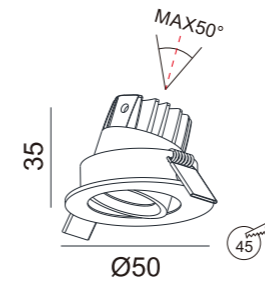

Power	CCT	Optical Source	CRI	Beam angle	Luminous flux
1.3W	2700K	SMD	≥80	20°	83.60lm
	3000K				
	4000K				
	5000K				

Size/CTN: 505×465×270 mm
G.W./CTN: 23.6 kgs
PCS/CTN: 18 pcs

Light distribution parameters

NR1147

Power	CCT	Optical Source	CRI	Beam angle	Luminous flux
3W	3000K	Samsung	≥80	10°	167.1lm
	3500K			20°	188.0lm
	4000K			40°	177.3lm

Size/CTN: 320×280×225 mm
G.W./CTN: 6.89 kgs
PCS/CTN: 60 pcs

Light distribution parameters

NR1146

Power	CCT	Optical Source	CRI	Beam angle	Luminous flux
3W	3000K	Samsung	≥80	10°	167.1lm
	3500K			20°	188.0lm
	4000K			40°	177.3lm

Size/CTN: 320×280×225 mm
G.W./CTN: 6.3 kgs
PCS/CTN: 60 pcs

Light distribution parameters

Light distribution parameters

NC1014

Power	CCT	Optical Source	CRI	Beam angle	Luminous flux
3W	3000K	CREE COB	≥80	15°	235.8lm
	3500K			24°	231.0lm
	4000K				
	5000K				

Size/CTN: 465×190×225 mm
G.W./CTN: 4.876 kgs
PCS/CTN: 30 pcs