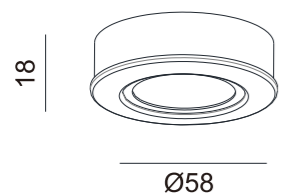

Light distribution parameters