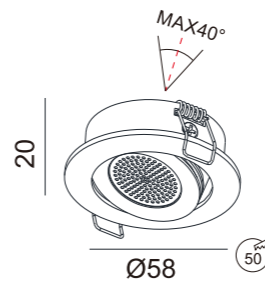

Light distribution parameters