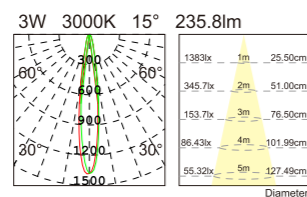

Light distribution parameters