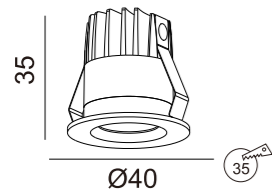

Power	CCT	Optical Source	CRI	Beam angle	Luminous flux
1.3W	2700K	SMD	≥80	20°	83.60lm
	3000K				
	4000K				
	5000K				

Size/CTN: 505×465×270 mm
G.W./CTN: 23.6 kgs
PCS/CTN: 18 pcs

Light distribution parameters

NR1147

Power	CCT	Optical Source	CRI	Beam angle	Luminous flux
3W	3000K	Samsung	≥80	10°	167.1lm
	3500K			20°	188.0lm
	4000K			40°	177.3lm

Size/CTN: 320×280×225 mm
G.W./CTN: 6.89 kgs
PCS/CTN: 60 pcs

Light distribution parameters

NR1146

Power	CCT	Optical Source	CRI	Beam angle	Luminous flux
3W	3000K	Samsung	≥80	10°	167.1lm
	3500K			20°	188.0lm
	4000K			40°	177.3lm

Size/CTN: 320×280×225 mm
G.W./CTN: 6.3 kgs
PCS/CTN: 60 pcs

Light distribution parameters

NR1178

Power	CCT	Optical Source	CRI	Beam angle	Luminous flux
3W	3000K	CREE COB	≥80	24°	199.4lm
	3500K			40°	277.0lm
	4000K				
	4000K				
	5000K				

Size/CTN: 465×190×225 mm
G.W./CTN: 4.66 kgs
PCS/CTN: 30 pcs