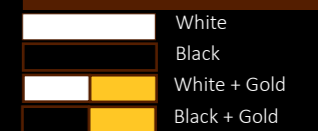

FINISHED COLOURS