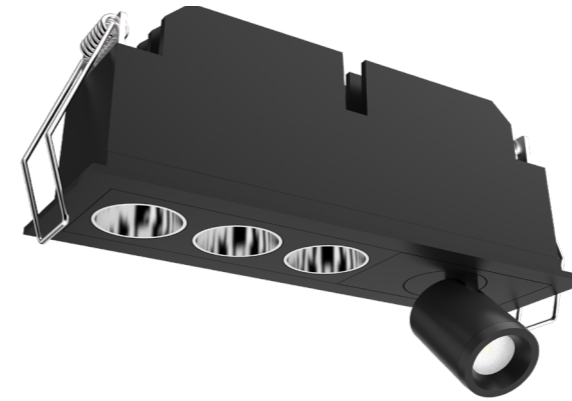

MAIN FEATURES

IP	CRI	Warranty
20	80,90	5 Years

MINI SIZE 150*45mm PEARL-T

FINISHED COLOURS

	White
	Black
	White + Gold
	Black + Gold

White+Gold and Black+Gold ask for price

DESCRIPTION >

MINI SIZE

Empotrable fabricado en aluminio y PC con recubrimiento de polvo electrostático. Nuestra serie Pearl-T es ideal para comercios minoristas, hoteles, nuevas oficinas, restaurantes,...

Luminaire encastré en aluminium et PC avec revêtement en poudre électrostatique. Notre série Pearl-T est idéale pour le commerce de détail, les hôtels, les nouveaux bureaux, les restaurants,...

Recessed luminaire made of aluminum and PC with electrostatic powder coating. Our Pearl-T series is ideal for retail, hotels, new offices, restaurants,...

Luminária de encastrar em alumínio e PC com pintura eletrostática a pó. Nossa série Pearl-T é ideal para varejo, hotéis, novos escritórios, restaurantes,...

Apparecchio da incasso realizzato in alluminio e PC con verniciatura a polvere elettrostatica. La nostra serie Pearl-T è ideale per negozi, hotel, nuovi uffici, ristoranti,...

142x37

PRL03-PRL01T-11-IP20 Adjustable

Driver :AC220-240V 50/60Hz , Multivoltage
LED: Bridgelux
Power: 11W
Flux (Lm) 788lm
CRI90
Beam Angle: 24°,40°
Driver Eaglerise,Khün, Philips, Powergear
Tilttable Horizontal 355° Vertical 90°
Material: Aluminum + PC lens
CCT 3000K, 3500K, 4000K
Finished color Black, White
Internal Ref.PL25C63QM500
PN29C29QM100

120V 25C65MOQ100
Triac Dimming 120-277V 40C65MOQ100
0-10V 41C85MOQ100

CCT