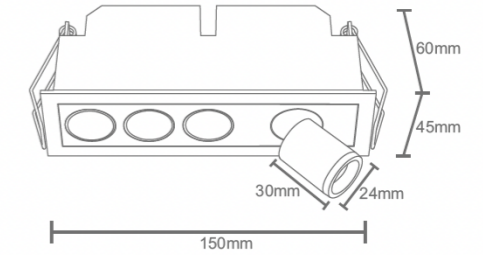

MAIN FEATURES

IP	CRI	Warranty
20	80,90	5 Years

MINI SIZE 150*45mm PEARL-T

FINISHED COLOURS

	White
	Black
	White + Gold
	Black + Gold

White+Gold and Black+Gold ask for price

DESCRIPTION >

MINI SIZE

Empotrable fabricado en aluminio y PC con recubrimiento de polvo electrostático. Nuestra serie Pearl-T es ideal para comercios minoristas, hoteles, nuevas oficinas, restaurantes,...

Luminaire encastré en aluminium et PC avec revêtement en poudre électrostatique. Notre série Pearl-T est idéale pour le commerce de détail, les hôtels, les nouveaux bureaux, les restaurants,...

Recessed luminaire made of aluminum and PC with electrostatic powder coating. Our Pearl-T series is ideal for retail, hotels, new offices, restaurants,...

Luminária de encastrar em alumínio e PC com pintura eletrostática a pó. Nossa série Pearl-T é ideal para varejo, hotéis, novos escritórios, restaurantes,...

Apparecchio da incasso realizzato in alluminio e PC con verniciatura a polvere elettrostatica. La nostra serie Pearl-T è ideale per negozi, hotel, nuovi uffici, ristoranti,...

142x37

PRL03-PRL01T-11-IP20 Adjustable

Driver :AC220-240V 50/60Hz , Multivoltage
LED: Bridgelux
Power: 11W
Flux (Lm) 788lm
CRI90
Beam Angle: 24°,40°
Driver Eaglerise,Khün, Philips, Powergear
Tilttable Horizontal 355° Vertical 90°
Material: Aluminum + PC lens
CCT 3000K, 3500K, 4000K
Finished color Black, White
Internal Ref.PL25C63QM500
PN29C29QM100

120V 25C65MOQ100
Triac Dimming 120-277V 40C65MOQ100
0-10V 41C85MOQ100

CCT