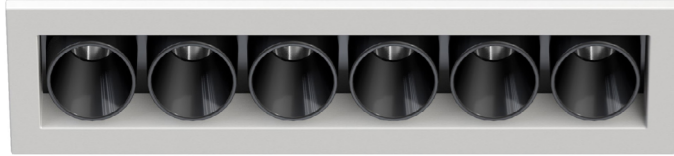

DESCRIPTION >

Empotrable fabricado en aluminio y PC con recubrimiento de polvo electrostático. Nuestra serie Pearl es ideal para comercios minoristas, hoteles, nuevas oficinas, restaurantes,...

Luminaire encastré en aluminium et PC avec revêtement en poudre électrostatique. Notre série Pearl est idéale pour le commerce de détail, les hôtels, les nouveaux bureaux, les restaurants,...

Recessed luminaire made of aluminium and PC with electrostatic powder coating. Our Pearl series is ideal for retail, hotels, new offices, restaurants,...

Luminária de encastrar em alumínio e PC com pintura eletrostática a pó. Nossa série Pearl é ideal para varejo, hotéis, novos escritórios, restaurantes,...

Apparecchio da incasso realizzato in alluminio e PC con verniciatura a polvere elettrostatica. La nostra serie Pearl è ideale per negozi, hotel, nuovi uffici, ristoranti,...