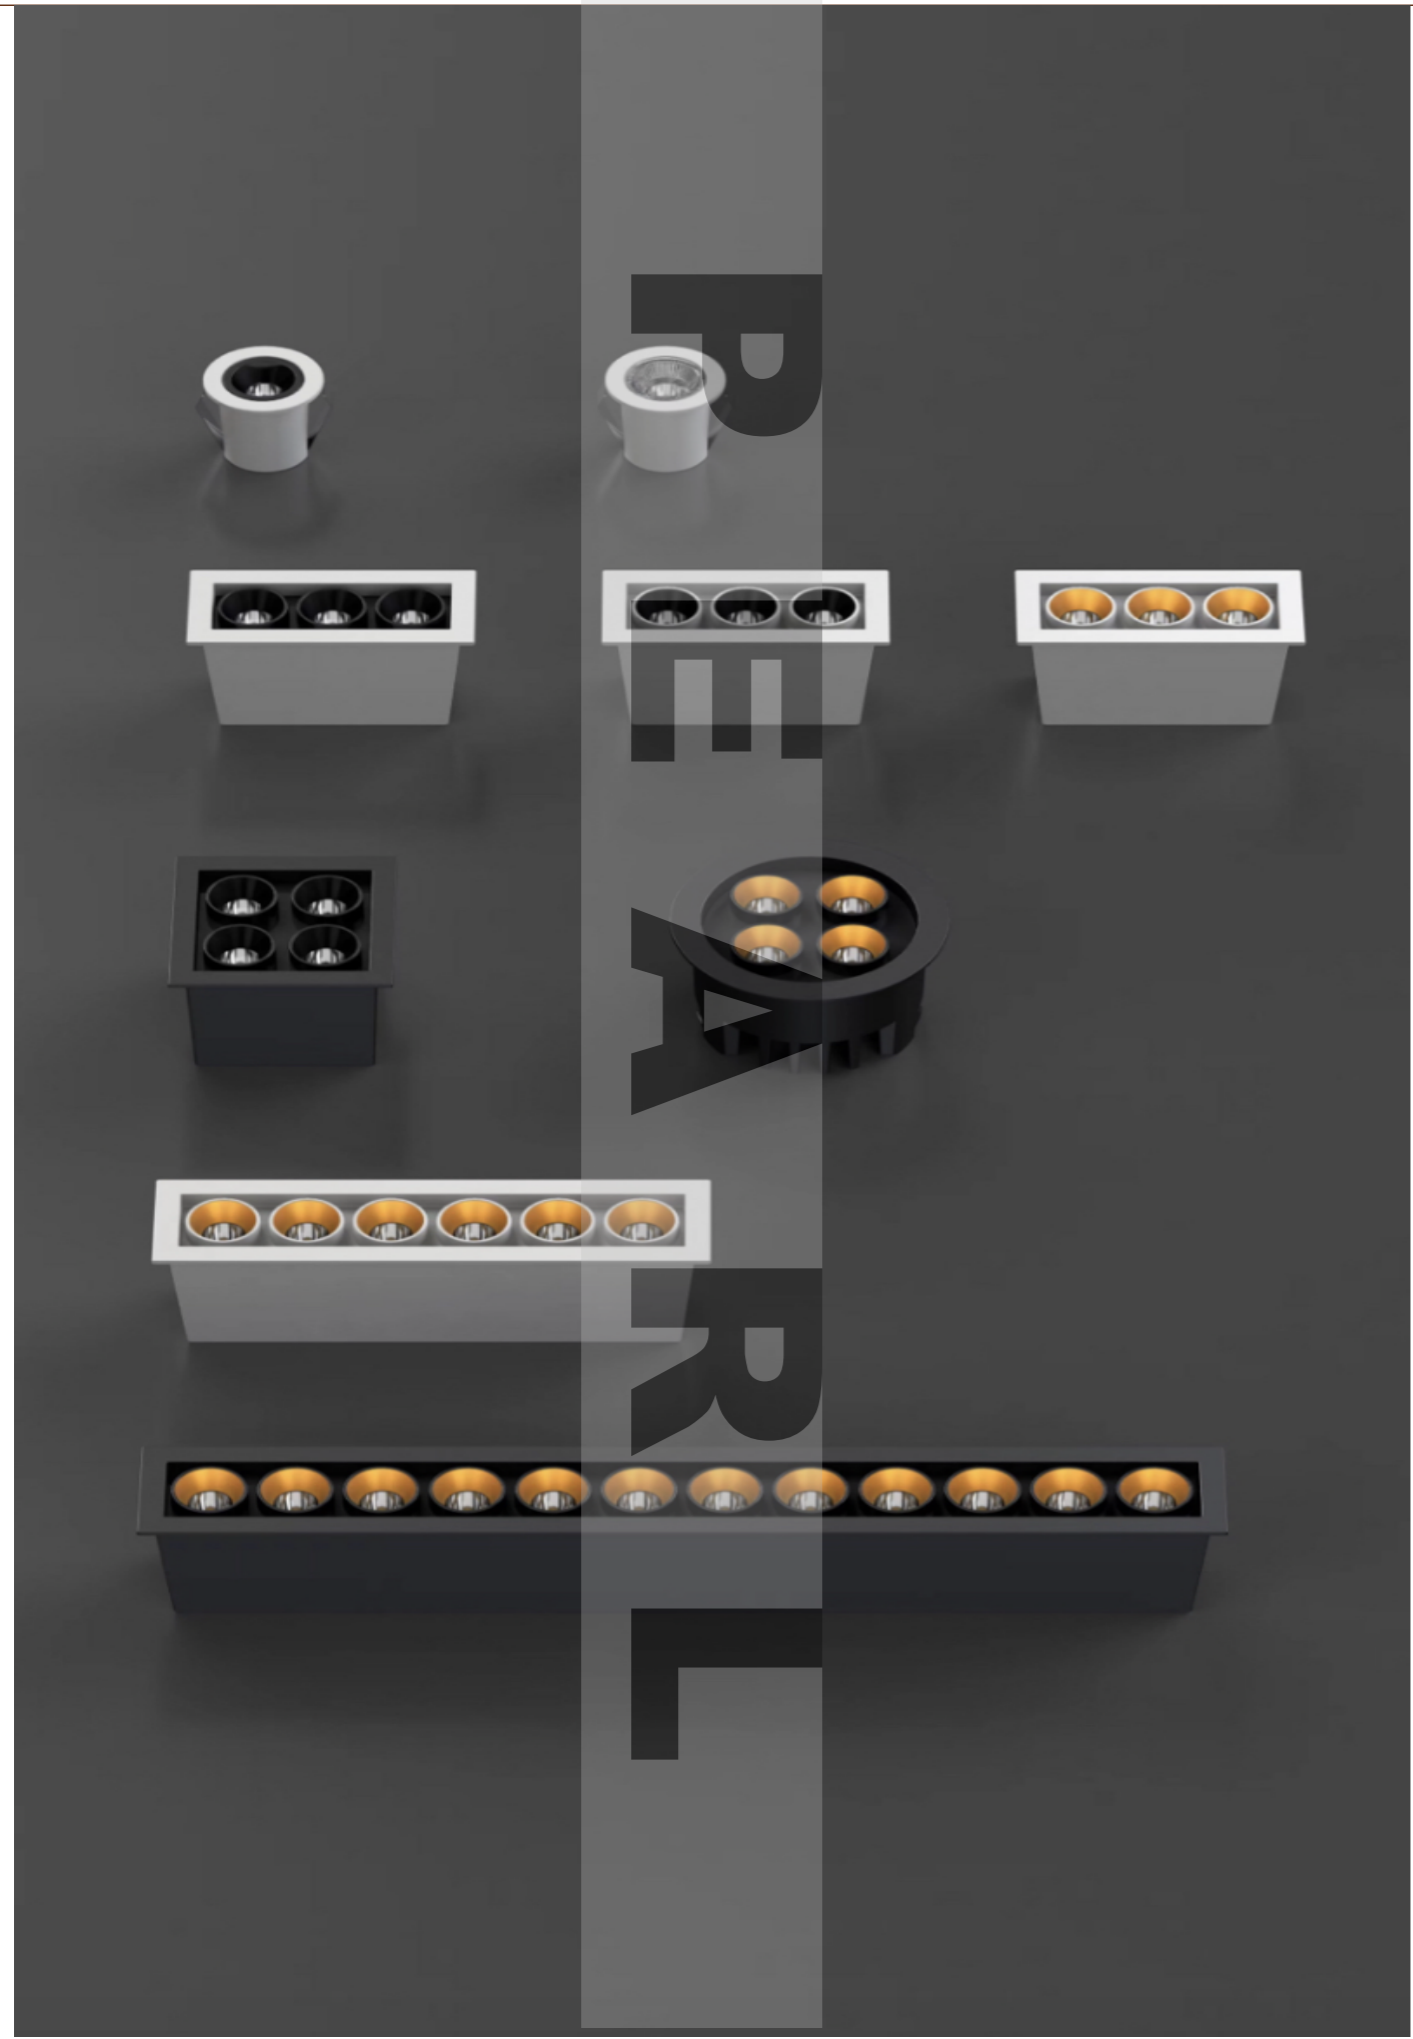

PREVA
R L

PREVA
R L

MAIN FEATURES

IP	CRI	Warranty
20	80,90	5 Years

FINISHED COLOURS

	White
	Black
	White + Gold
	Black + Gold