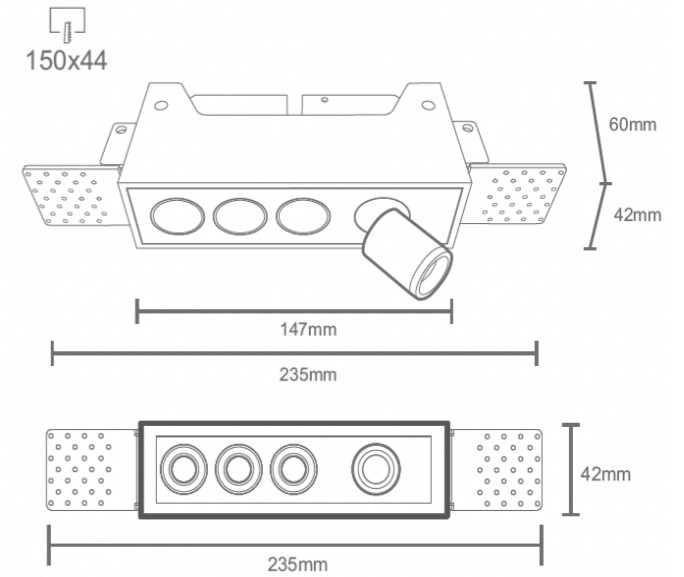

MAIN FEATURES

IP	CRI	Warranty
20	80,90	5 Years

MINI SIZE 147*42mm PEARL-T

FINISHED COLOURS

	White
	Black
	White + Gold
	Black + Gold

White+Gold and Black+Gold ask for price

DESCRIPTION >

MINI SIZE

Empotrable fabricado en aluminio y PC con recubrimiento de polvo electrostático. Nuestra serie Pearl-T es ideal para comercios minoristas, hoteles, nuevas oficinas, restaurantes,...

Luminaire encastré en aluminium et PC avec revêtement en poudre électrostatique. Notre série Pearl-T est idéale pour le commerce de détail, les hôtels, les nouveaux bureaux, les restaurants,...

Recessed luminaire made of aluminum and PC with electrostatic powder coating. Our Pearl-T series is ideal for retail, hotels, new offices, restaurants,...

Luminária de encastrar em alumínio e PC com pintura eletrostática a pó. Nossa série Pearl-T é ideal para varejo, hotéis, novos escritórios, restaurantes,...

Apparecchio da incasso realizzato in alluminio e PC con verniciatura a polvere elettrostatica. La nostra serie Pearl-T è ideale per negozi, hotel, nuovi uffici, ristoranti,...

PRL03-PRL01T-12-TL IP20 Adjustable

Driver :AC220-240V 50/60Hz , Multivoltage
LED: Bridgelux
Power: 12W
Flux (Lm) 788lm
CRI90
Beam Angle: 24°,40°
Driver Eaglerise,Khün, Philips, Powergear
Tilttable Horizontal 355° Vertical 90°
Material: Aluminum + PC lens
CCT 3000K, 3500K, 4000K
Finished color Black, White
Internal Ref.PL25C63QM300
PN29C30QM100

120V 30C75MOQ100
Triac Dimming 120-277V 45C80MOQ100
0-10V 47C170OQ100

CCT

3000K	3500K	4000K