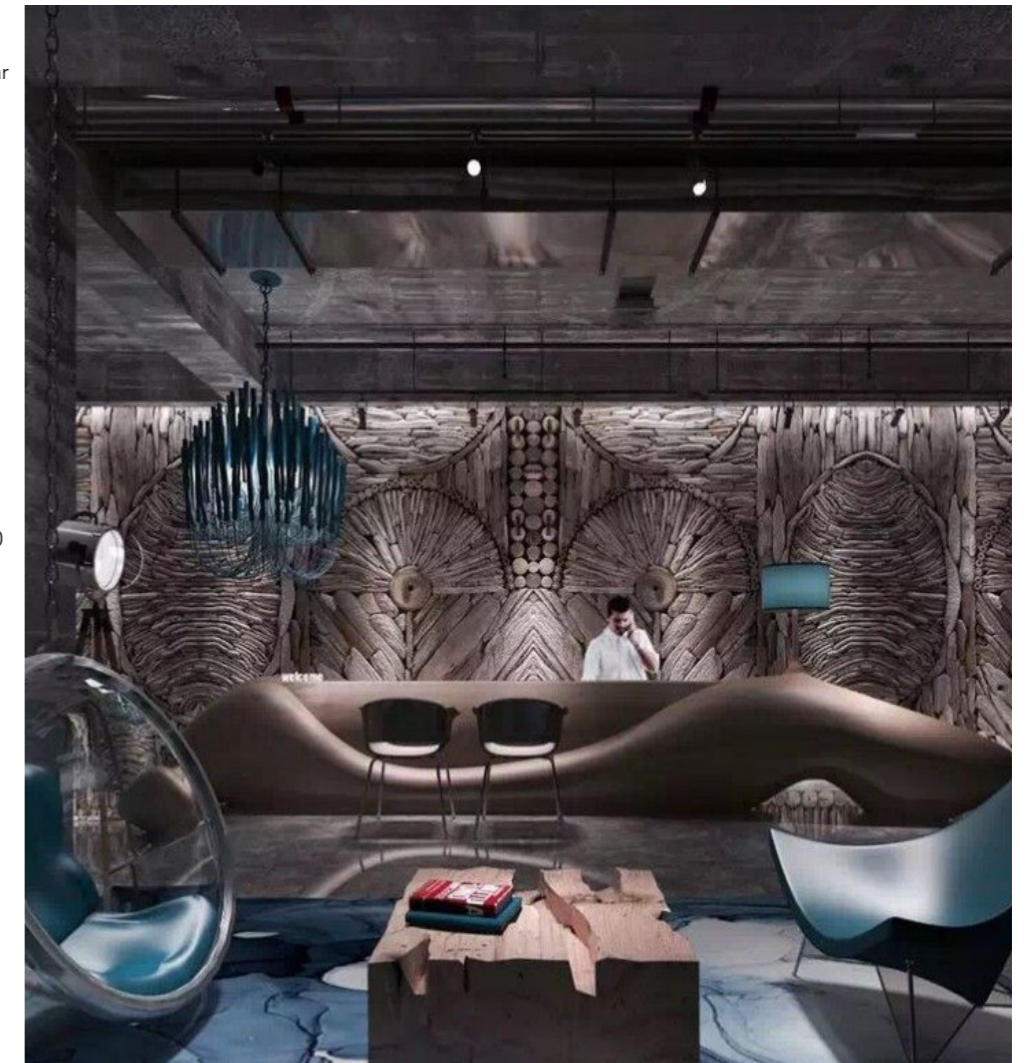

MAIN FEATURES

IP	CRI	Warranty
20	80,90	5 Years

MINI SIZE 285*45mm PEARL-T

FINISHED COLOURS

	White
	Black
	White + Gold
	Black + Gold

White+Gold and Black+Gold ask for price

DESCRIPTION >

MINI SIZE

Empotrable fabricado en aluminio y PC con recubrimiento de polvo electrostático. Nuestra serie Pearl-T es ideal para comercios minoristas, hoteles, nuevas oficinas, restaurantes,...

Luminaire encastré en aluminium et PC avec revêtement en poudre électrostatique. Notre série Pearl-T est idéale pour le commerce de détail, les hôtels, les nouveaux bureaux, les restaurants,...

Recessed luminaire made of aluminum and PC with electrostatic powder coating. Our Pearl-T series is ideal for retail, hotels, new offices, restaurants,...

Luminária de encastrar em alumínio e PC com pintura eletrostática a pó. Nossa série Pearl-T é ideal para varejo, hotéis, novos escritórios, restaurantes,...

Apparechio da incasso realizzato in alluminio e PC con verniciatura a polvere elettrostatica. La nostra serie Pearl-T è ideale per negozi, hotel, nuovi uffici, ristoranti,...

PRL05-PRL02T-19 IP20 Adjustable

Driver :AC220-240V 50/60Hz , Multivoltage
LED: Bridgelux
Power: 19W
Flux (Lm) 1400lm
CRI90
Beam Angle: 24°,40°
Driver Eaglerise,Khün, Philips, Powergear
Tilttable Horizontal 355° Vertical 90°
Material: Aluminum + PC lens
CCT 3000K, 3500K, 4000K
Finished color Black, White
Internal Ref.PL48C54QM500
PN55C48QM100

120V 48C50MOQ100
Triac Dimming 120-277V 65C33MOQ100
0-10V 67C25MOQ100

CCT