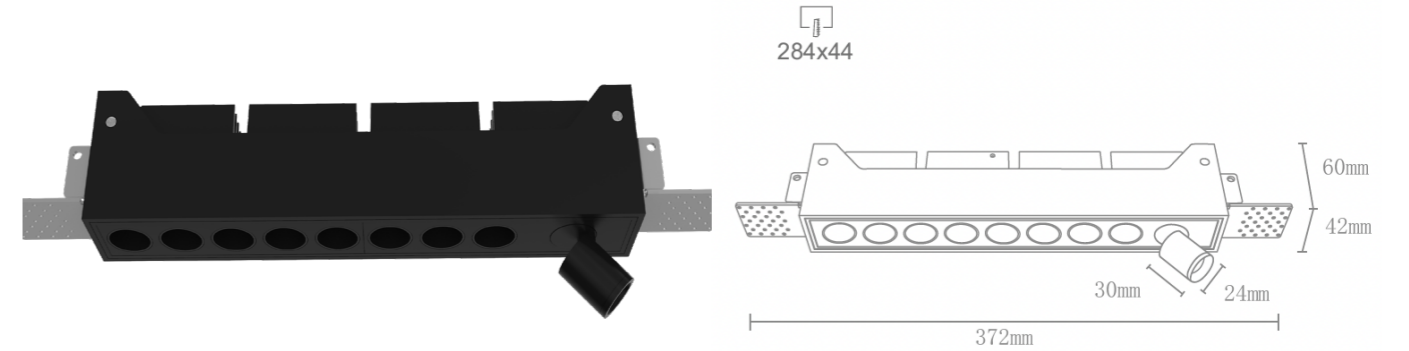

	White
	Black
	White + Gold
	Black + Gold

White+Gold and Black+Gold ask for price

DESCRIPTION >

MINI SIZE

- Empotrable fabricado en aluminio y PC con recubrimiento de polvo electrostático. Nuestra serie Pearl-T es ideal para comercios minoristas, hoteles, nuevas oficinas, restaurantes,...
- Luminaire encastré en aluminium et PC avec revêtement en poudre électrostatique. Notre série Pearl-T est idéale pour le commerce de détail, les hôtels, les nouveaux bureaux, les restaurants,...
- Recessed luminaire made of aluminum and PC with electrostatic powder coating. Our Pearl-T series is ideal for retail, hotels, new offices, restaurants,...
- Luminária de encastrar em alumínio e PC com pintura eletrostática a pó. Nossa série Pearl-T é ideal para varejo, hotéis, novos escritórios, restaurantes,...
- Apparechio da incasso realizzato in alluminio e PC con verniciatura a polvere elettrostatica. La nostra serie Pearl-T è ideale per negozi, hotel, nuovi uffici, ristoranti,...