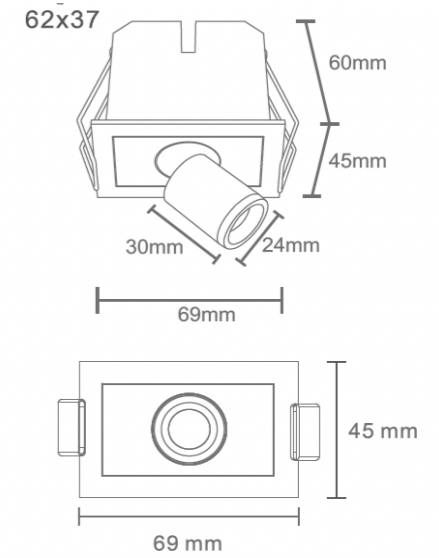

MAIN FEATURES

IP	CRI	Warranty
20	80,90	5 Years

MINI SIZE 69*45mm PEARL-T

FINISHED COLOURS

	White
	Black
	White + Gold
	Black + Gold

White+Gold and Black+Gold ask for price

DESCRIPTION >

MINI SIZE

Empotrable fabricado en aluminio y PC con recubrimiento de polvo electrostático. Nuestra serie Pearl-T es ideal para comercios minoristas, hoteles, nuevas oficinas, restaurantes,...

Luminaire encastré en aluminium et PC avec revêtement en poudre électrostatique. Notre série Pearl-T est idéale pour le commerce de détail, les hôtels, les nouveaux bureaux, les restaurants,...

Recessed luminaire made of aluminum and PC with electrostatic powder coating. Our Pearl-T series is ideal for retail, hotels, new offices, restaurants,...

Luminária de encastrar em alumínio e PC com pintura eletrostática a pó. Nossa série Pearl-T é ideal para varejo, hotéis, novos escritórios, restaurantes,...

Apparechio da incasso realizzato in alluminio e PC con verniciatura a polvere elettrostatica. La nostra serie Pearl-T è ideale per negozi, hotel, nuovi uffici, ristoranti,...

PRL01-03- IP20 Adjustable

Driver :AC220-240V 50/60Hz , Multivoltage
LED: Bridgelux
Power: 3W
Flux(Lm): 254lm
CRI90
Beam Angle: 24°,40°
Driver Eaglerise,Khün, Philips, Powergear
Tilttable Horizontal 355° Vertical 90°
Material: Aluminum + PC lens
CCT 3000K, 3500K, 4000K
Finished color Black, White
Internal Ref.PL17C50QM500
PN20C10QM100

120V 17C50MOQ100
Triac Dimming 120-277V 32C50MOQ100
0-10V 33C75MOQ100

CCT