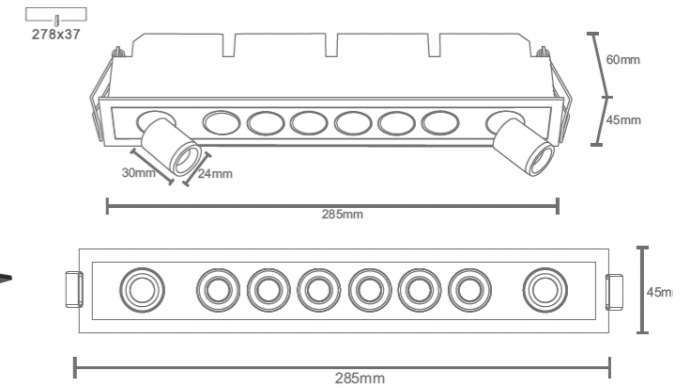

MAIN FEATURES

IP	CRI	Warranty
20	80,90	5 Years

MINI SIZE 285*45mm PEARL-T

FINISHED COLOURS

	White
	Black
	White + Gold
	Black + Gold

White+Gold and Black+Gold ask for price

DESCRIPTION >

MINI SIZE

Empotrable fabricado en aluminio y PC con recubrimiento de polvo electrostático. Nuestra serie Pearl-T es ideal para comercios minoristas, hoteles, nuevas oficinas, restaurantes,...

Luminaire encastré en aluminium et PC avec revêtement en poudre électrostatique. Notre série Pearl-T est idéale pour le commerce de détail, les hôtels, les nouveaux bureaux, les restaurants,...

Recessed luminaire made of aluminum and PC with electrostatic powder coating. Our Pearl-T series is ideal for retail, hotels, new offices, restaurants,...

Luminária de encastrar em alumínio e PC com pintura eletrostática a pó. Nossa série Pearl-T é ideal para varejo, hotéis, novos escritórios, restaurantes,...

Apparechio da incasso realizzato in alluminio e PC con verniciatura a polvere elettrostatica. La nostra serie Pearl-T è ideale per negozi, hotel, nuovi uffici, ristoranti,...

PRL05-PRL02T-19 IP20 Adjustable

Driver :AC220-240V 50/60Hz , Multivoltage
LED: Bridgelux
Power: 19W
Flux (Lm) 1400lm
CRI90
Beam Angle: 24°,40°
Driver Eaglerise,Khün, Philips, Powergear
Tilttable Horizontal 355° Vertical 90°
Material: Aluminum + PC lens
CCT 3000K, 3500K, 4000K
Finished color Black, White
Internal Ref.PL48C54QM500
PN55C48QM100

120V 48C50MOQ100
Triac Dimming 120-277V 65C33MOQ100
0-10V 67C25MOQ100

CCT