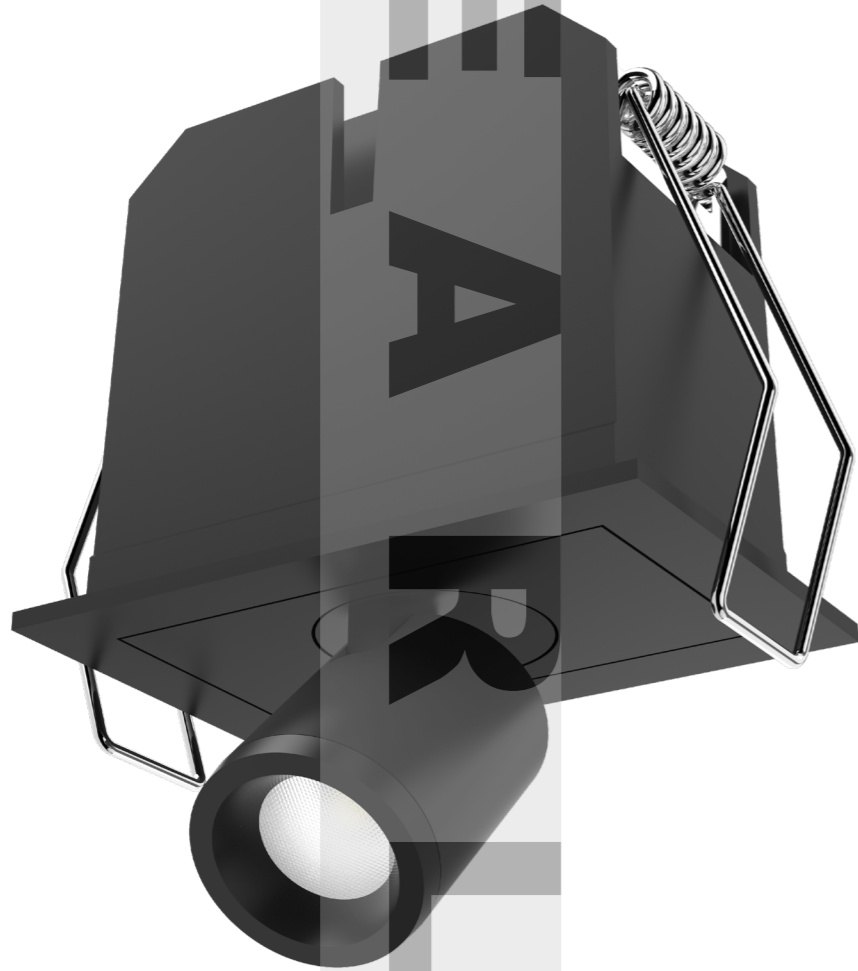

MAIN FEATURES

IP	CRI	Warranty
20	80,90	5 Years

MINI SIZE 69*45mm PEARL-T

FINISHED COLOURS

	White
	Black
	White + Gold
	Black + Gold

White+Gold and Black+Gold ask for price

DESCRIPTION >

MINI SIZE

Empotrable fabricado en aluminio y PC con recubrimiento de polvo electrostático. Nuestra serie Pearl-T es ideal para comercios minoristas, hoteles, nuevas oficinas, restaurantes,...

Luminaire encastré en aluminium et PC avec revêtement en poudre électrostatique. Notre série Pearl-T est idéale pour le commerce de détail, les hôtels, les nouveaux bureaux, les restaurants,...

Recessed luminaire made of aluminum and PC with electrostatic powder coating. Our Pearl-T series is ideal for retail, hotels, new offices, restaurants,...

Luminária de encastrar em alumínio e PC com pintura eletrostática a pó. Nossa série Pearl-T é ideal para varejo, hotéis, novos escritórios, restaurantes,...

Apparechio da incasso realizzato in alluminio e PC con verniciatura a polvere elettrostatica. La nostra serie Pearl-T è ideale per negozi, hotel, nuovi uffici, ristoranti,...