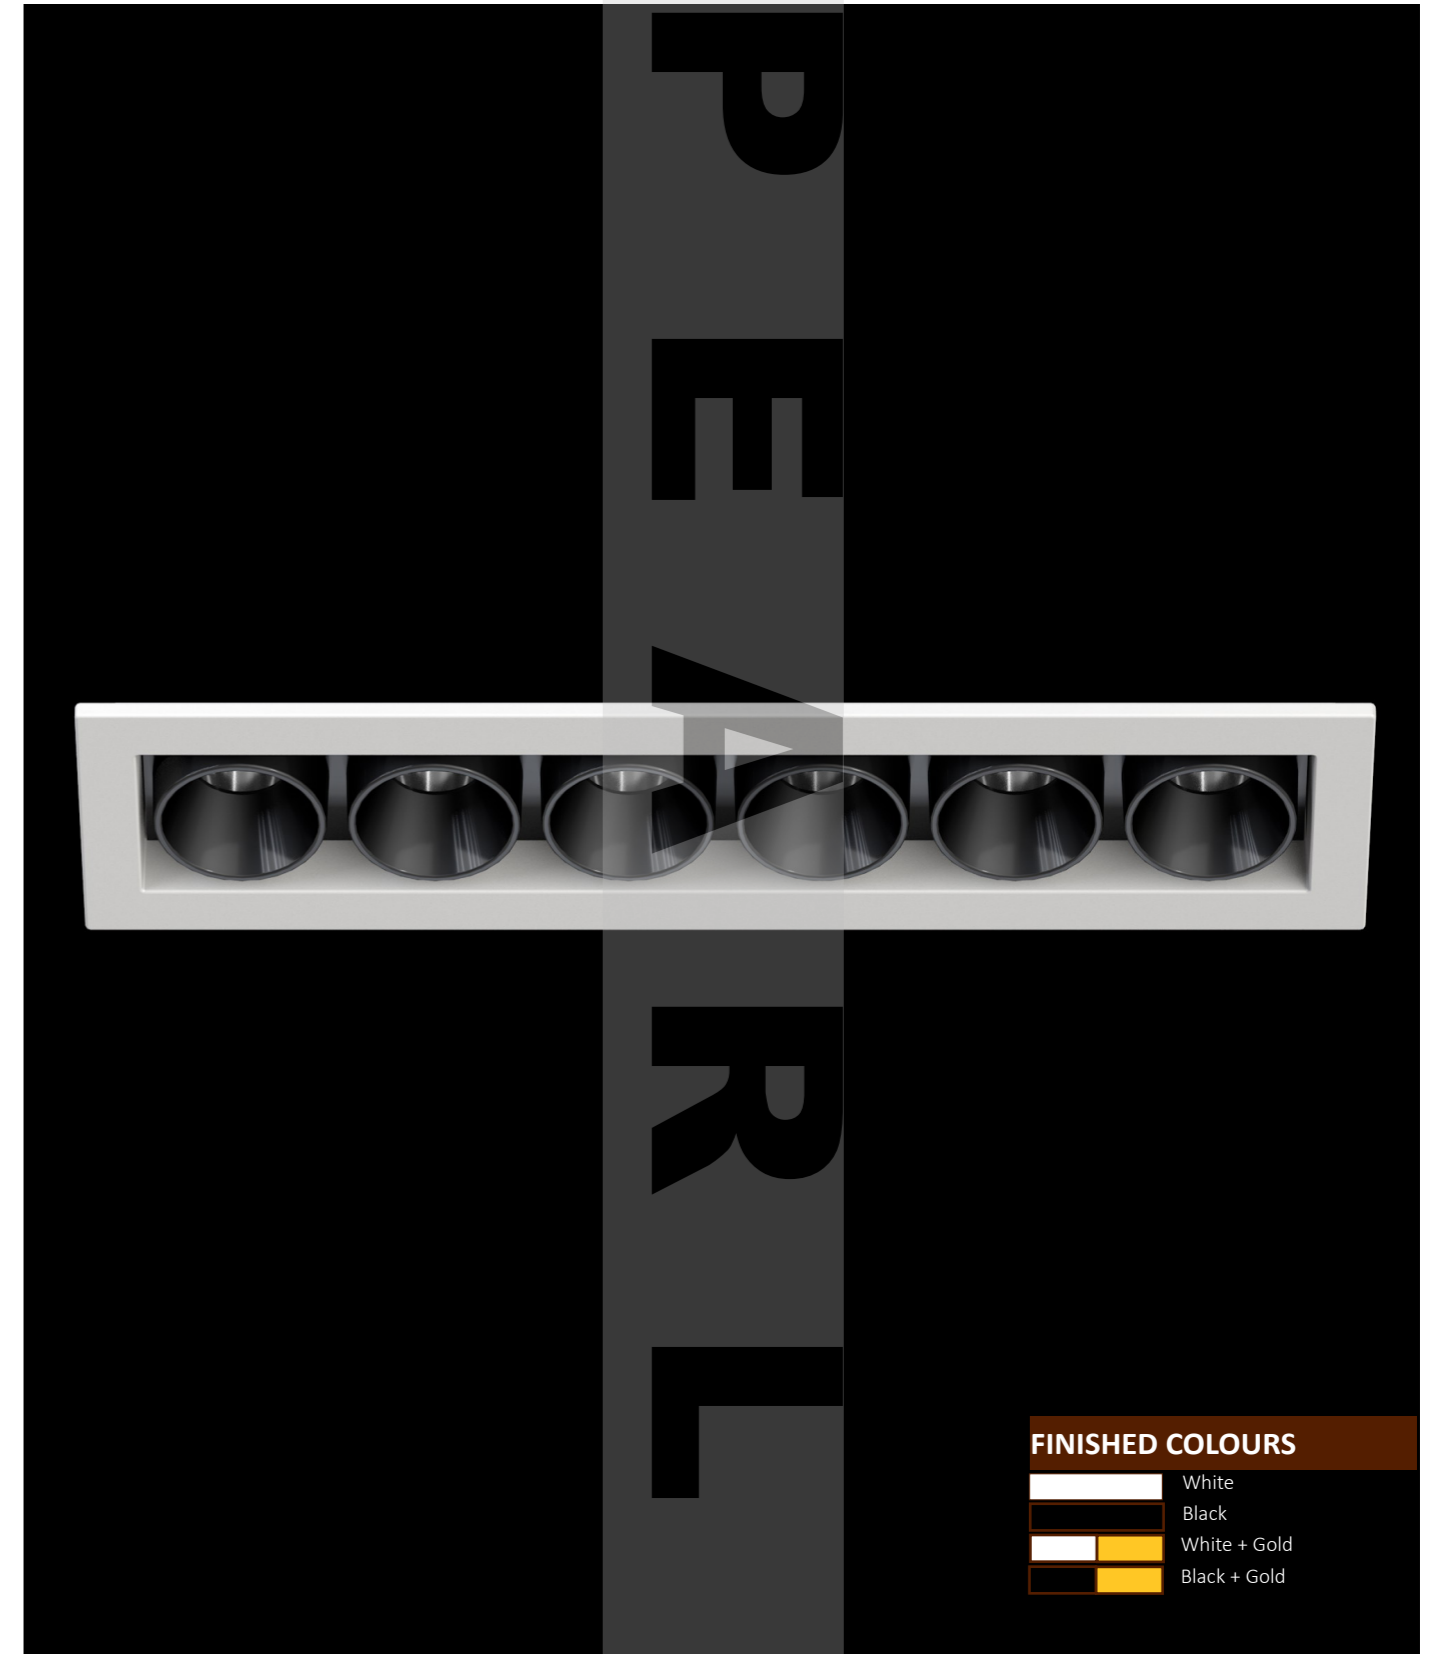

CCT

MAIN FEATURES

IP	CRI	Warranty
20	80,90	5 Years