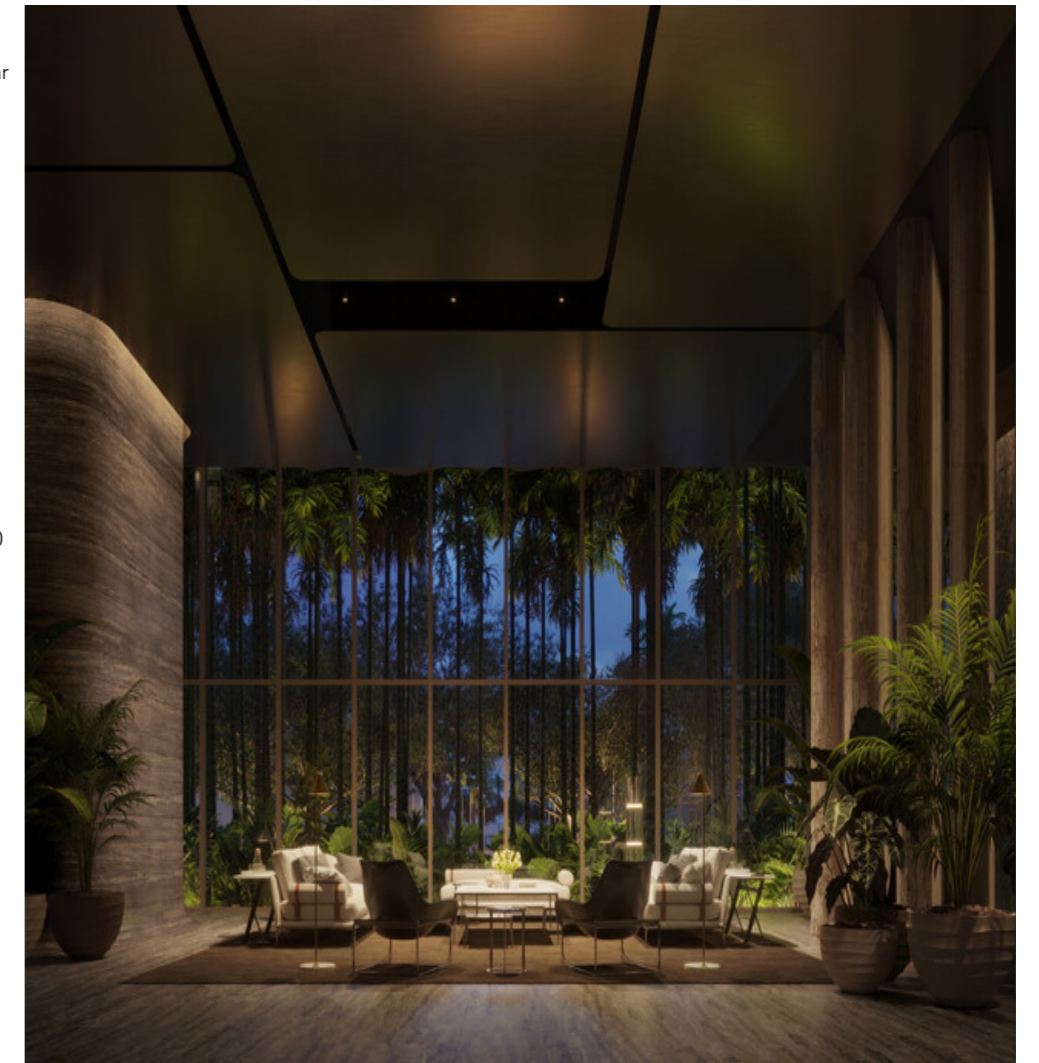

MAIN FEATURES

IP	CRI	Warranty
20	80,90	5 Years

MINI SIZE 285*42mm PEARL-T

PEARL-T

FINISHED COLOURS

	White
	Black
	White + Gold
	Black + Gold

White+Gold and Black+Gold ask for price

DESCRIPTION >

MINI SIZE

- Empotrable fabricado en aluminio y PC con recubrimiento de polvo electrostático. Nuestra serie Pearl-T es ideal para comercios minoristas, hoteles, nuevas oficinas, restaurantes,...
- Luminaire encastré en aluminium et PC avec revêtement en poudre électrostatique. Notre série Pearl-T est idéale pour le commerce de détail, les hôtels, les nouveaux bureaux, les restaurants,...
- Recessed luminaire made of aluminum and PC with electrostatic powder coating. Our Pearl-T series is ideal for retail, hotels, new offices, restaurants,...
- Luminária de encastrar em alumínio e PC com pintura eletrostática a pó. Nossa série Pearl-T é ideal para varejo, hotéis, novos escritórios, restaurantes,...
- Apparechio da incasso realizzato in alluminio e PC con verniciatura a polvere elettrostatica. La nostra serie Pearl-T è ideale per negozi, hotel, nuovi uffici, ristoranti,...

PRL08-PRL01T-21-TL IP20 Adjustable
Driver :AC220-240V 50/60Hz , Multivoltage
LED: Bridgelux
Power: 21W
Flux (Lm) 1400lm
CRI90
Beam Angle: 24°,40°
Driver Eaglerise,Khün, Philips, Powergear
Tilttable Horizontal 355° Vertical 90°
Material: Aluminum + PC lens
CCT 3000K, 3500K, 4000K
Finished color Black, White
Internal Ref.PL47C60QM300
PN54C30QM100

120V 47C50MOQ100
Triac Dimming 120-277V 70C40MOQ100
0-10V 72C77MOQ100

CCT