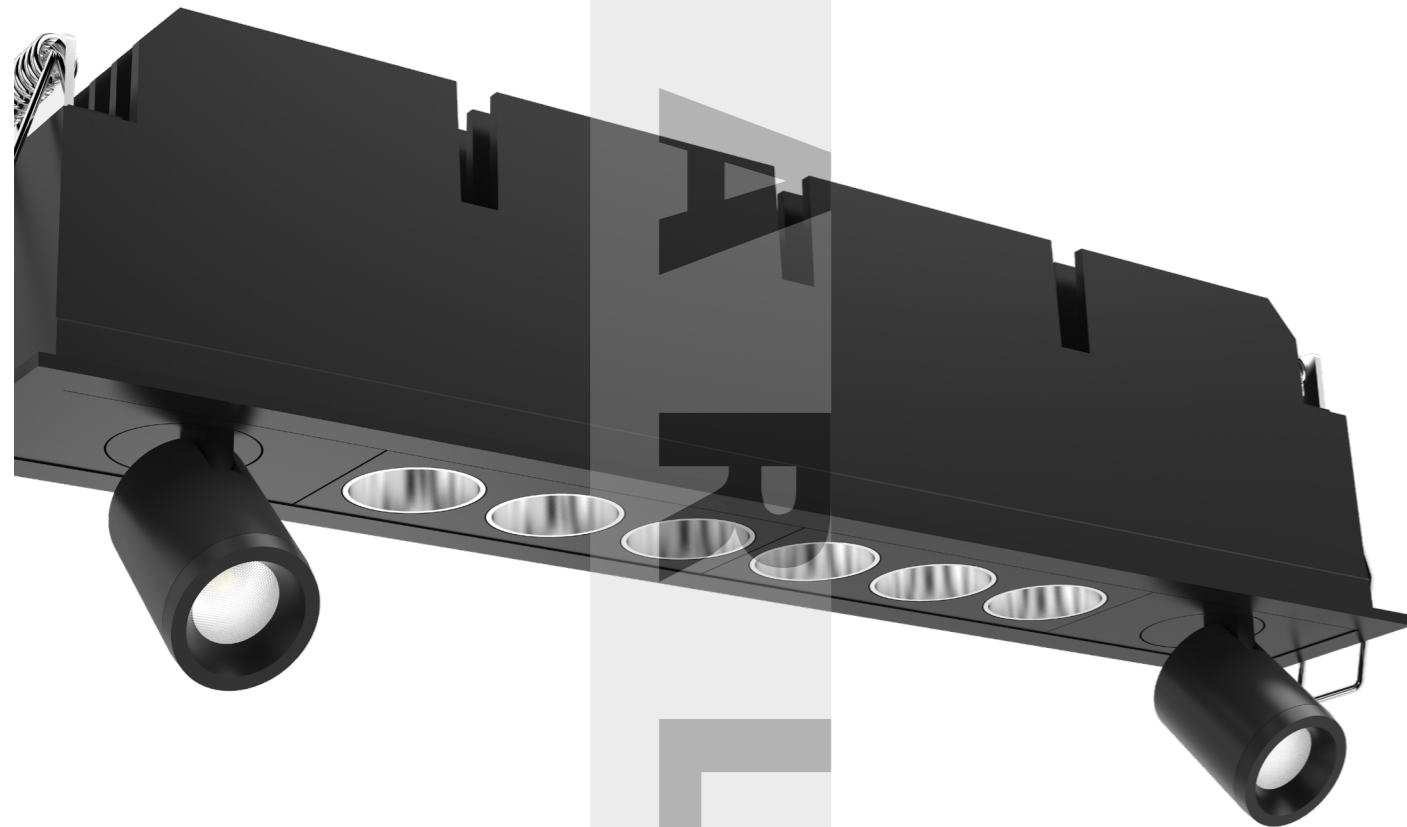

MAIN FEATURES

IP	CRI	Warranty
20	80,90	5 Years

MINI SIZE 285*45mm PEARL-T

FINISHED COLOURS

	White
	Black
	White + Gold
	Black + Gold

White+Gold and Black+Gold ask for price

DESCRIPTION >

MINI SIZE

Empotrable fabricado en aluminio y PC con recubrimiento de polvo electrostático. Nuestra serie Pearl-T es ideal para comercios minoristas, hoteles, nuevas oficinas, restaurantes,...

Luminaire encastré en aluminium et PC avec revêtement en poudre électrostatique. Notre série Pearl-T est idéale pour le commerce de détail, les hôtels, les nouveaux bureaux, les restaurants,...

Recessed luminaire made of aluminum and PC with electrostatic powder coating. Our Pearl-T series is ideal for retail, hotels, new offices, restaurants,...

Luminária de encastrar em alumínio e PC com pintura eletrostática a pó. Nossa série Pearl-T é ideal para varejo, hotéis, novos escritórios, restaurantes,...

Apparechio da incasso realizzato in alluminio e PC con verniciatura a polvere elettrostatica. La nostra serie Pearl-T è ideale per negozi, hotel, nuovi uffici, ristoranti,...