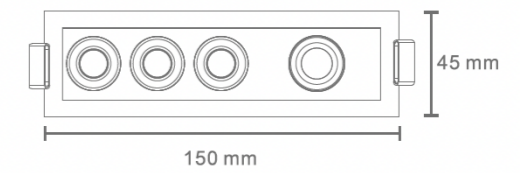

MAIN FEATURES

IP	CRI	Warranty
20	80,90	5 Years

MINI SIZE 150*45mm PEARL-T

FINISHED COLOURS

	White
	Black
	White + Gold
	Black + Gold

White+Gold and Black+Gold ask for price

DESCRIPTION >

MINI SIZE

Empotrable fabricado en aluminio y PC con recubrimiento de polvo electrostático. Nuestra serie Pearl-T es ideal para comercios minoristas, hoteles, nuevas oficinas, restaurantes,...

Luminaire encastré en aluminium et PC avec revêtement en poudre électrostatique. Notre série Pearl-T est idéale pour le commerce de détail, les hôtels, les nouveaux bureaux, les restaurants,...

Recessed luminaire made of aluminum and PC with electrostatic powder coating. Our Pearl-T series is ideal for retail, hotels, new offices, restaurants,...

Luminária de encastrar em alumínio e PC com pintura eletrostática a pó. Nossa série Pearl-T é ideal para varejo, hotéis, novos escritórios, restaurantes,...

Apparecchio da incasso realizzato in alluminio e PC con verniciatura a polvere elettrostatica. La nostra serie Pearl-T è ideale per negozi, hotel, nuovi uffici, ristoranti,...

142x37

PRL03-PRL01T-11-IP20 Adjustable

Driver :AC220-240V 50/60Hz , Multivoltage
LED: Bridgelux
Power: 11W
Flux (Lm) 788lm
CRI90
Beam Angle: 24°,40°
Driver Eaglerise,Khün, Philips, Powergear
Tilttable Horizontal 355° Vertical 90°
Material: Aluminum + PC lens
CCT 3000K, 3500K, 4000K
Finished color Black, White
Internal Ref.PL25C63QM500
PN29C29QM100

120V 25C65MOQ100
Triac Dimming 120-277V 40C65MOQ100
0-10V 41C85MOQ100

CCT