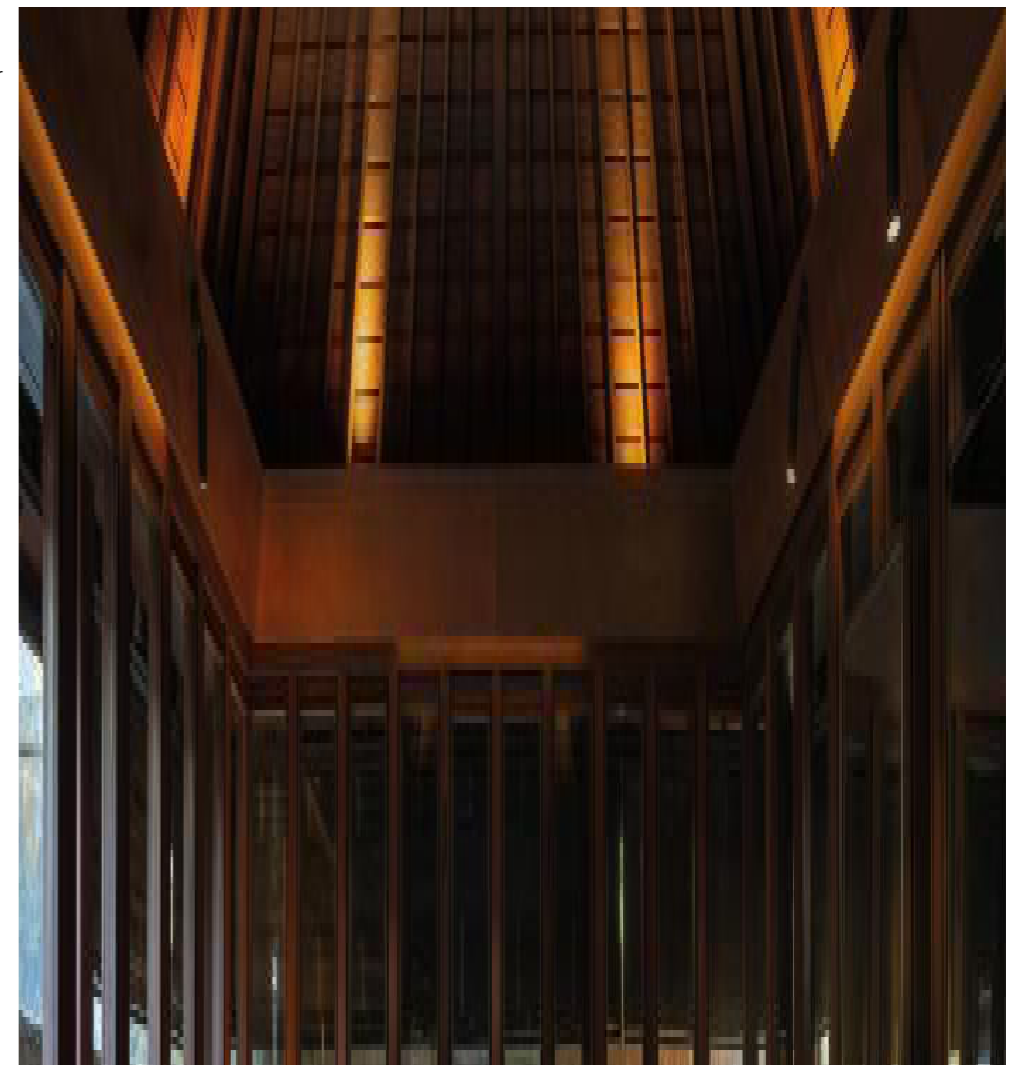

MAIN FEATURES

IP	CRI	Warranty
20	80,90	5 Years

MINI SIZE 147*42mm PEARL-T

FINISHED COLOURS

- White
- Black
- White + Gold
- Black + Gold

White+Gold and Black+Gold ask for price

DESCRIPTION >

MINI SIZE

- Empotrable fabricado en aluminio y PC con recubrimiento de polvo electrostático. Nuestra serie Pearl-T es ideal para comercios minoristas, hoteles, nuevas oficinas, restaurantes,...
- Luminaire encastré en aluminium et PC avec revêtement en poudre électrostatique. Notre série Pearl-T est idéale pour le commerce de détail, les hôtels, les nouveaux bureaux, les restaurants,...
- Recessed luminaire made of aluminum and PC with electrostatic powder coating. Our Pearl-T series is ideal for retail, hotels, new offices, restaurants,...
- Luminária de encastrar em alumínio e PC com pintura eletrostática a pó. Nossa série Pearl-T é ideal para varejo, hotéis, novos escritórios, restaurantes,...
- Apparecchio da incasso realizzato in alluminio e PC con verniciatura a polvere elettrostatica. La nostra serie Pearl-T è ideale per negozi, hotel, nuovi uffici, ristoranti,...

PRL03-09-TL IP20 Adjustable

Driver :AC220-240V 50/60Hz , Multivoltage
LED: Bridgelux
Power: 9W
Flux (Lm) 736lm
CRI90
Beam Angle: 24°,40°
Driver Eaglerise,Khün, Philips, Powergear
Tilttable Horizontal 355° Vertical 90°
Material: Aluminum + PC lens
CCT 3000K, 3500K, 4000K
Finished color Black, White
Internal Ref.PL45C21QM300
PN51C67QM100

120V 45C00MOQ100
Triac Dimming 120-277V 58C20MOQ100
0-10V 59C16MOQ100

CCT