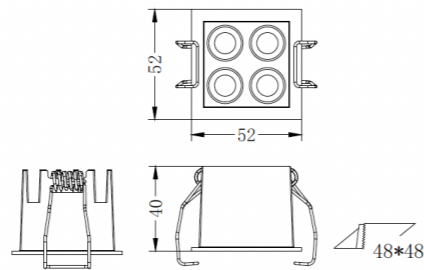

PEARL Series IP20 down Light- empotrables

Nelux Architectural Lighting Products

DESCRIPTION >

Empotrable fabricado en aluminio y PC con recubrimiento de polvo electrostático. Nuestra serie Pearl es ideal para comercios minoristas, hoteles, nuevas oficinas, restaurantes,...

Luminaire encastré en aluminium et PC avec revêtement en poudre électrostatique. Notre série Pearl est idéale pour le commerce de détail, les hôtels, les nouveaux bureaux, les restaurants,...

Recessed luminaire made of aluminum and PC with electrostatic powder coating. Our Pearl series is ideal for retail, hotels, new offices, restaurants,...

Luminária de encastrar em alumínio e PC com pintura eletrostática a pó. Nossa série Pearl é ideal para varejo, hotéis, novos escritórios, restaurantes,...

Apparecchio da incasso realizzato in alluminio e PC con verniciatura a polvere elettrostatica. La nostra serie Pearl è ideale per negozi, hotel, nuovi uffici, ristoranti,...