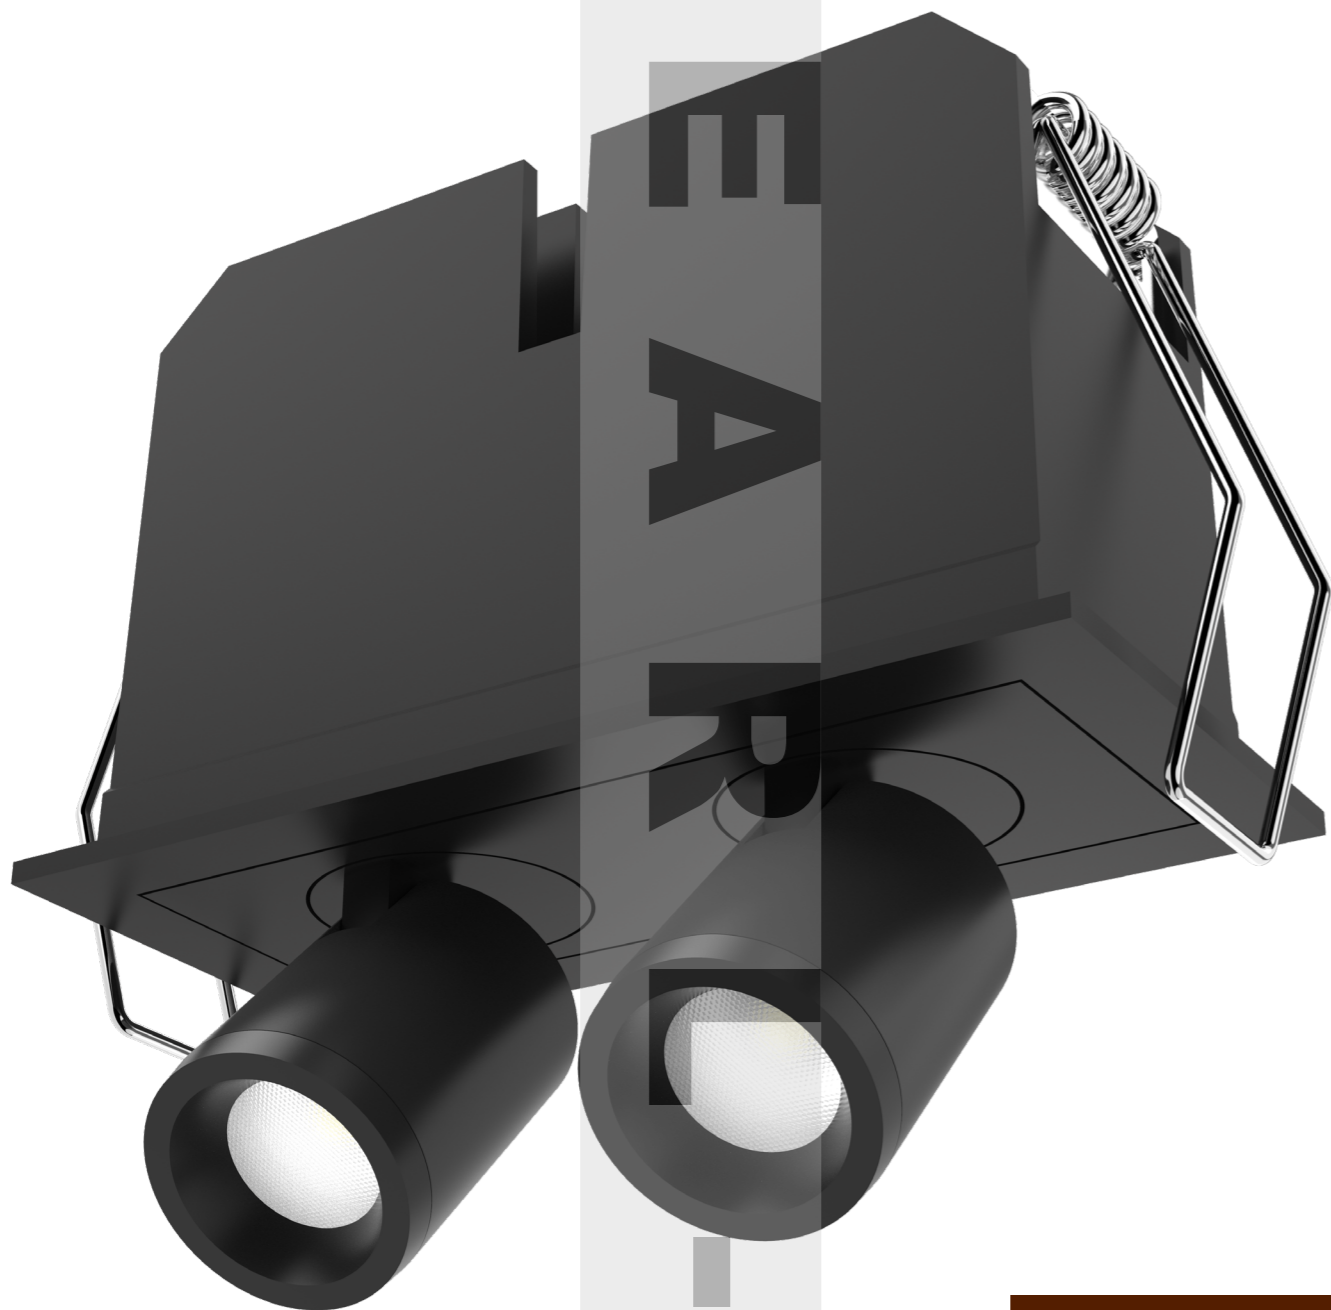

MAIN FEATURES

IP	CRI	Warranty
20	80,90	5 Years

MINI SIZE 96*45mm PEARL-T

FINISHED COLOURS

	White
	Black
	White + Gold
	Black + Gold

White+Gold and Black+Gold ask for price

DESCRIPTION >

MINI SIZE

Empotrable fabricado en aluminio y PC con recubrimiento de polvo electrostático. Nuestra serie Pearl-T es ideal para comercios minoristas, hoteles, nuevas oficinas, restaurantes,...

Luminaire encastré en aluminium et PC avec revêtement en poudre électrostatique. Notre série Pearl-T est idéale pour le commerce de détail, les hôtels, les nouveaux bureaux, les restaurants,...

Recessed luminaire made of aluminum and PC with electrostatic powder coating. Our Pearl-T series is ideal for retail, hotels, new offices, restaurants,...

Luminária de encastrar em alumínio e PC com pintura eletrostática a pó. Nossa série Pearl-T é ideal para varejo, hotéis, novos escritórios, restaurantes,...

Apparecchio da incasso realizzato in alluminio e PC con verniciatura a polvere elettrostatica. La nostra serie Pearl-T è ideale per negozi, hotel, nuovi uffici, ristoranti,...