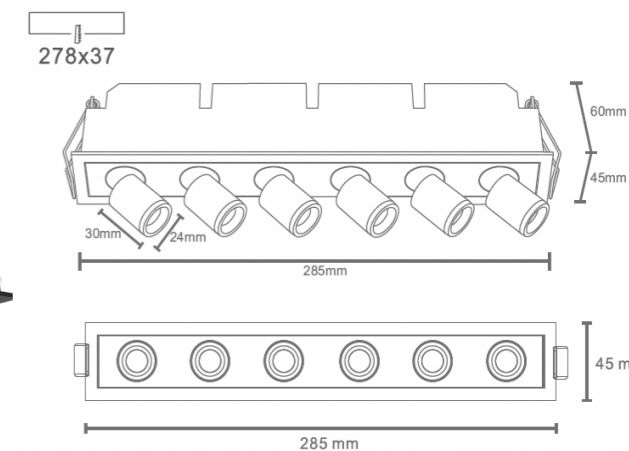

DESCRIPTION >

MINI SIZE

Empotrable fabricado en aluminio y PC con recubrimiento de polvo electrostático. Nuestra serie Pearl-T es ideal para comercios minoristas, hoteles, nuevas oficinas, restaurantes,...

Luminaire encastré en aluminium et PC avec revêtement en poudre électrostatique. Notre série Pearl-T est idéale pour le commerce de détail, les hôtels, les nouveaux bureaux, les restaurants,...

Recessed luminaire made of aluminum and PC with electrostatic powder coating. Our Pearl-T series is ideal for retail, hotels, new offices, restaurants,...

Luminária de encastrar em alumínio e PC com pintura eletrostática a pó. Nossa série Pearl-T é ideal para varejo, hotéis, novos escritórios, restaurantes,...

Apparecchio da incasso realizzato in alluminio e PC con verniciatura a polvere elettrostatica. La nostra serie Pearl-T è ideale per negozi, hotel, nuovi uffici, ristoranti,...