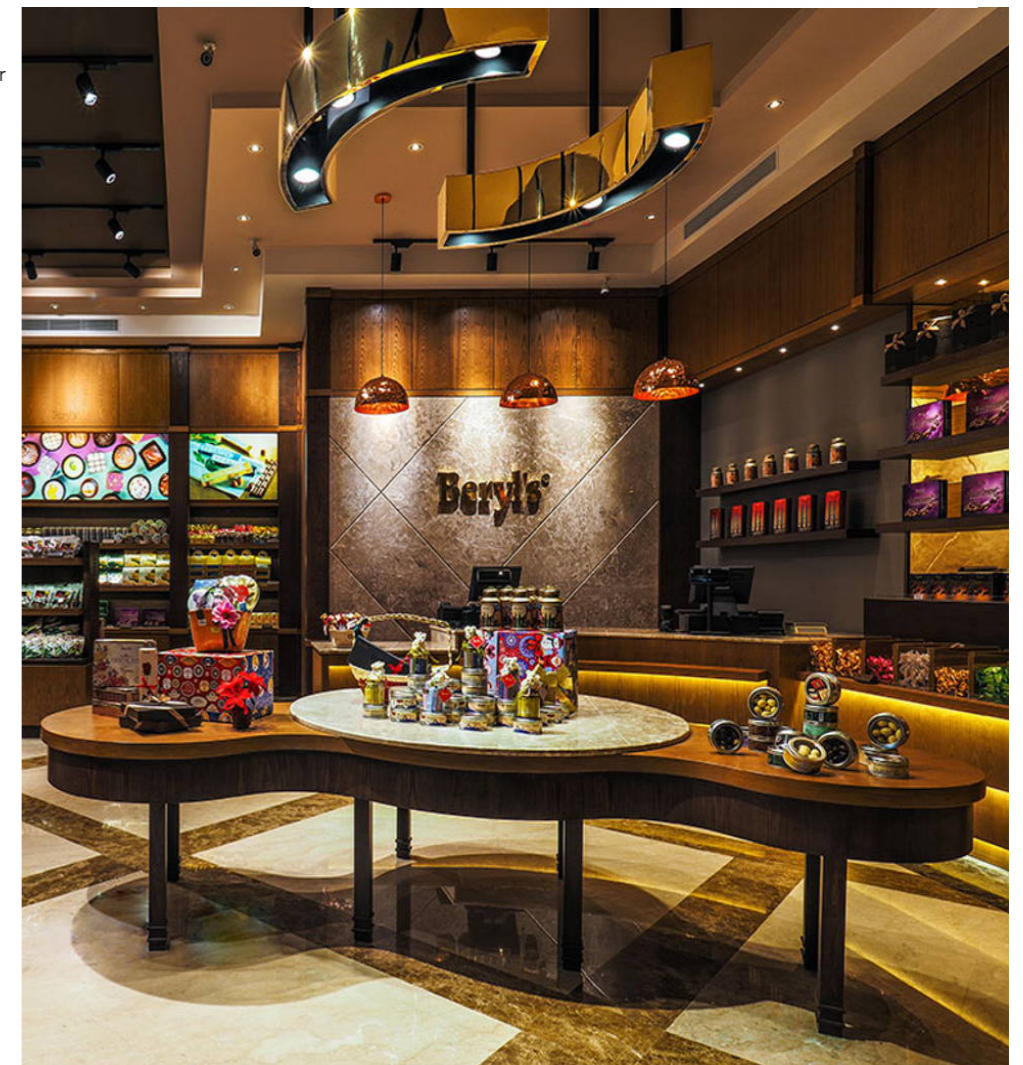

CCT

3000K	3500K	4000K