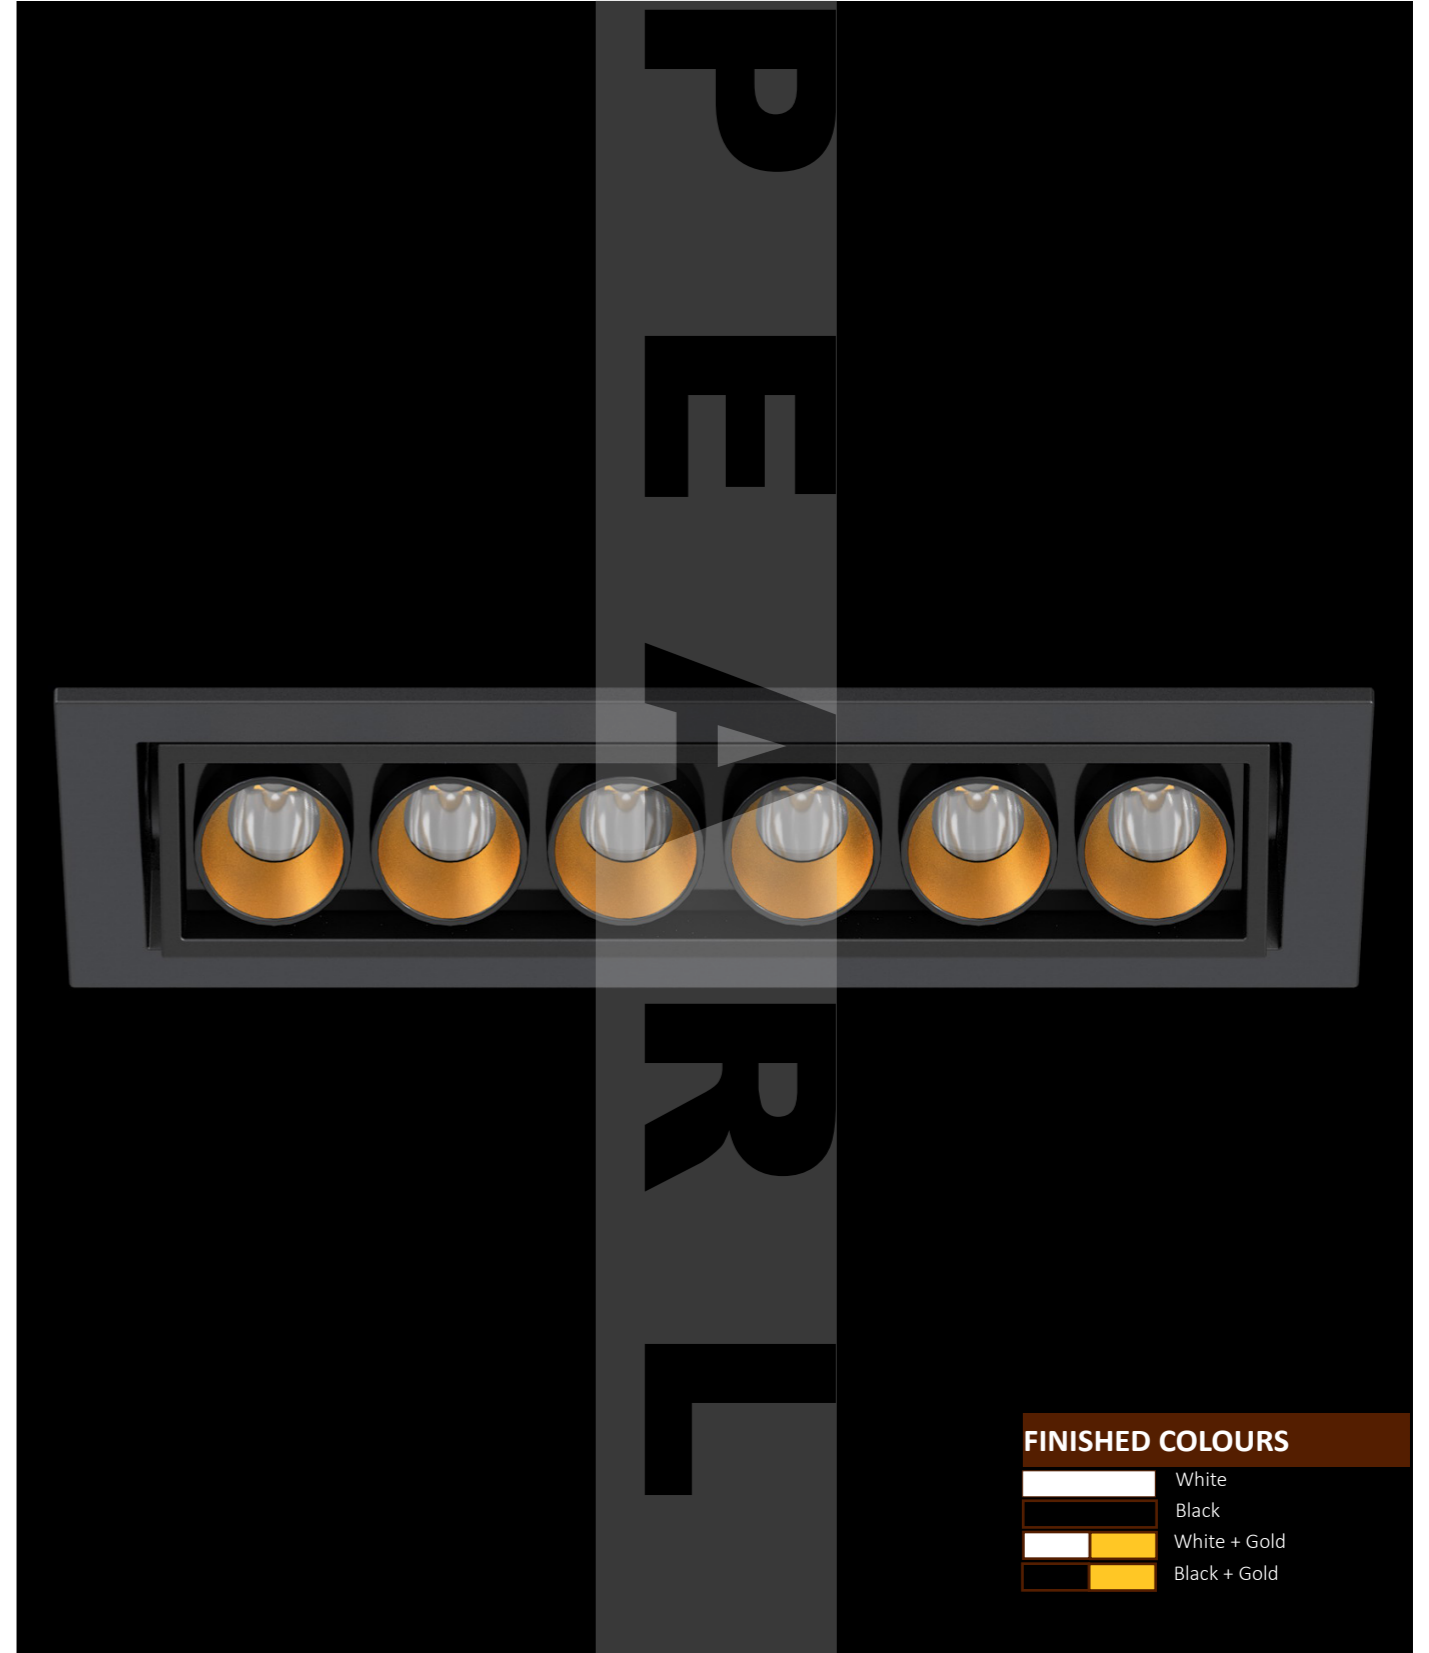

MAIN FEATURES

IP	CRI	Warranty
20	80,90	5 Years

FINISHED COLOURS

	White
	Black
	White + Gold
	Black + Gold