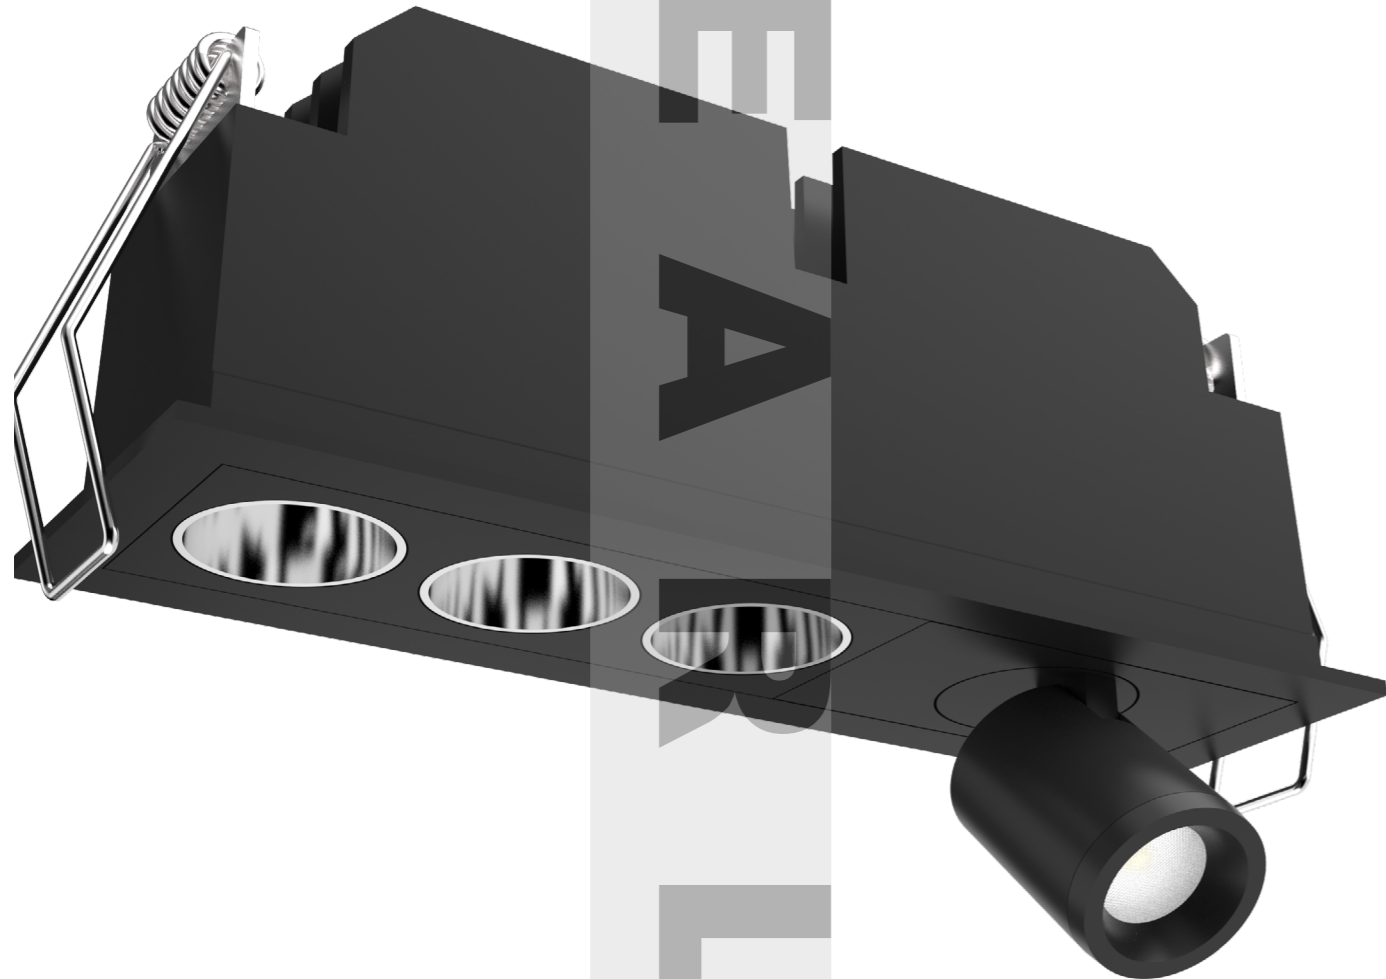

MAIN FEATURES

IP	CRI	Warranty
20	80,90	5 Years

MINI SIZE 150*45mm PEARL-T

FINISHED COLOURS

	White
	Black
	White + Gold
	Black + Gold

White+Gold and Black+Gold ask for price

DESCRIPTION >

MINI SIZE

Empotrable fabricado en aluminio y PC con recubrimiento de polvo electrostático. Nuestra serie Pearl-T es ideal para comercios minoristas, hoteles, nuevas oficinas, restaurantes,...

Luminaire encastré en aluminium et PC avec revêtement en poudre électrostatique. Notre série Pearl-T est idéale pour le commerce de détail, les hôtels, les nouveaux bureaux, les restaurants,...

Recessed luminaire made of aluminum and PC with electrostatic powder coating. Our Pearl-T series is ideal for retail, hotels, new offices, restaurants,...

Luminária de encastrar em alumínio e PC com pintura eletrostática a pó. Nossa série Pearl-T é ideal para varejo, hotéis, novos escritórios, restaurantes,...

Apparecchio da incasso realizzato in alluminio e PC con verniciatura a polvere elettrostatica. La nostra serie Pearl-T è ideale per negozi, hotel, nuovi uffici, ristoranti,...