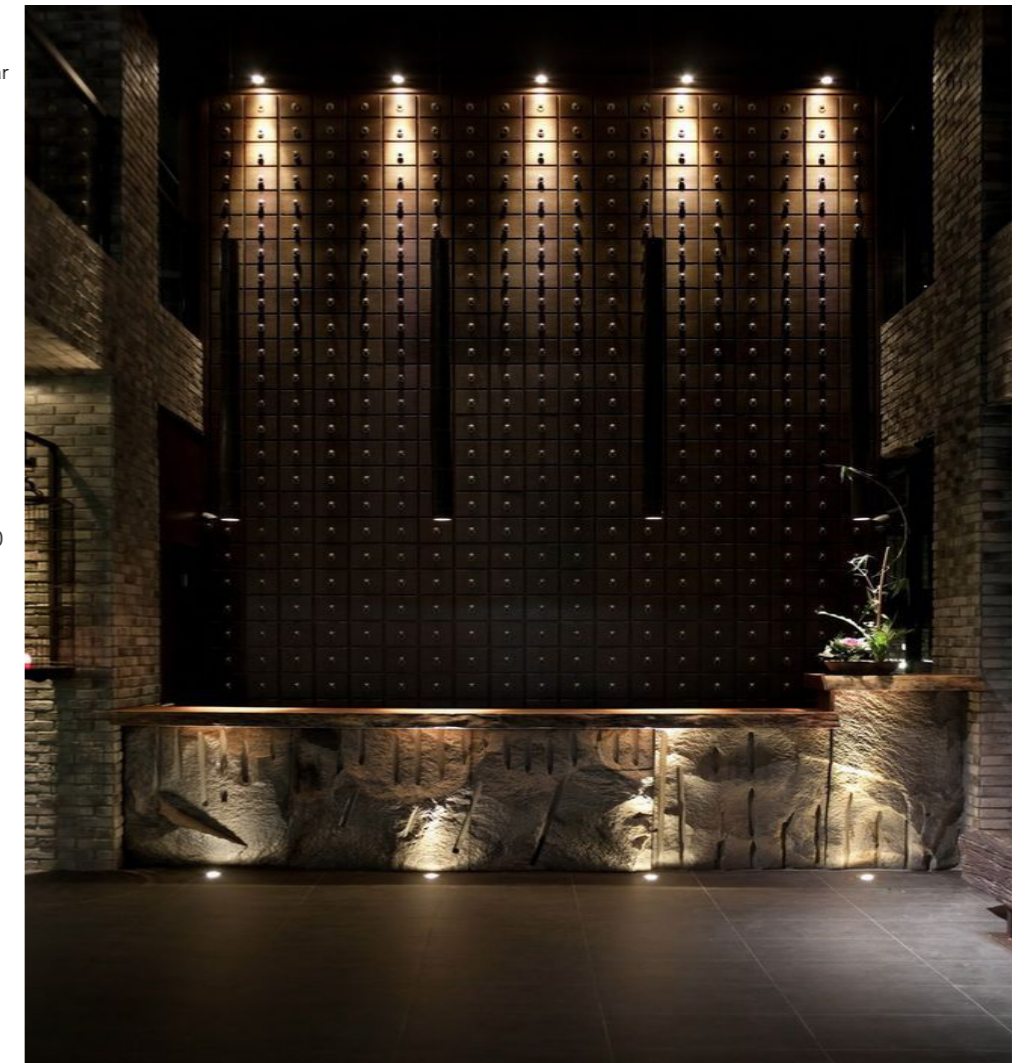

MAIN FEATURES

IP	CRI	Warranty
20	80,90	5 Years

MINI SIZE 69*45mm PEARL-T

FINISHED COLOURS

	White
	Black
	White + Gold
	Black + Gold

White+Gold and Black+Gold ask for price

DESCRIPTION >

MINI SIZE

Empotrable fabricado en aluminio y PC con recubrimiento de polvo electrostático. Nuestra serie Pearl-T es ideal para comercios minoristas, hoteles, nuevas oficinas, restaurantes,...

Luminaire encastré en aluminium et PC avec revêtement en poudre électrostatique. Notre série Pearl-T est idéale pour le commerce de détail, les hôtels, les nouveaux bureaux, les restaurants,...

Recessed luminaire made of aluminum and PC with electrostatic powder coating. Our Pearl-T series is ideal for retail, hotels, new offices, restaurants,...

Luminária de encastrar em alumínio e PC com pintura eletrostática a pó. Nossa série Pearl-T é ideal para varejo, hotéis, novos escritórios, restaurantes,...

Apparechio da incasso realizzato in alluminio e PC con verniciatura a polvere elettrostatica. La nostra serie Pearl-T è ideale per negozi, hotel, nuovi uffici, ristoranti,...

PRL01-03- IP20 Adjustable

Driver :AC220-240V 50/60Hz , Multivoltage
LED: Bridgelux
Power: 3W
Flux(Lm): 254lm
CRI90
Beam Angle: 24°,40°
Driver Eaglerise,Khün, Philips, Powergear
Tilttable Horizontal 355° Vertical 90°
Material: Aluminum + PC lens
CCT 3000K, 3500K, 4000K
Finished color Black, White
Internal Ref.PL17C50QM500
PN20C10QM100

120V 17C50MOQ100
Triac Dimming 120-277V 32C50MOQ100
0-10V 33C75MOQ100

CCT