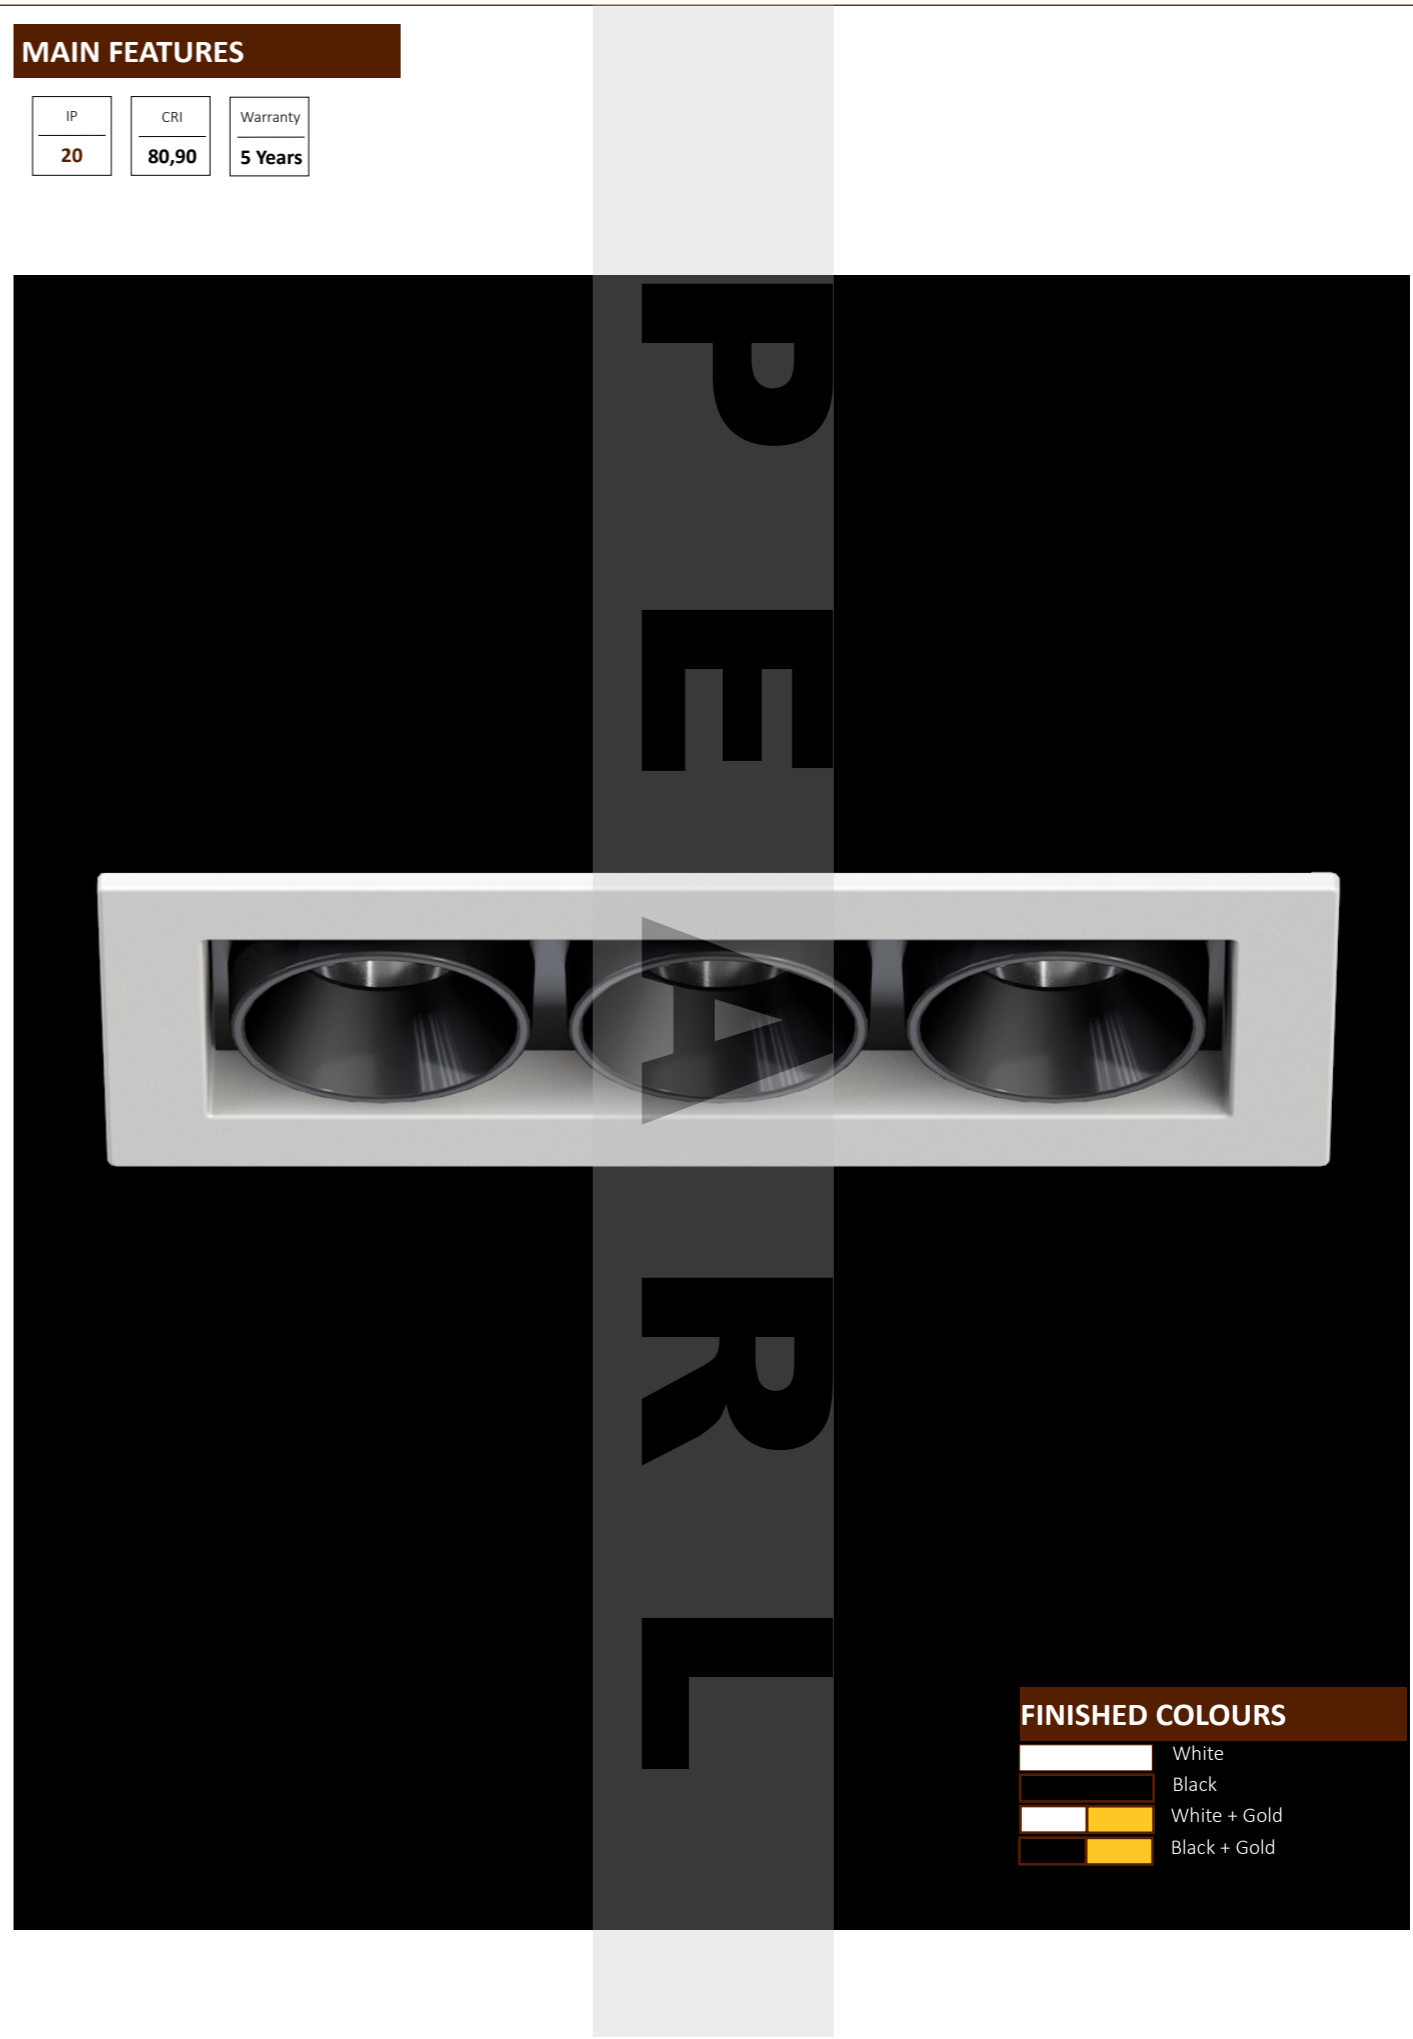

PREVA
R L

MAIN FEATURES

IP	CRI	Warranty
20	80,90	5 Years

FINISHED COLOURS

	White
	Black
	White + Gold
	Black + Gold