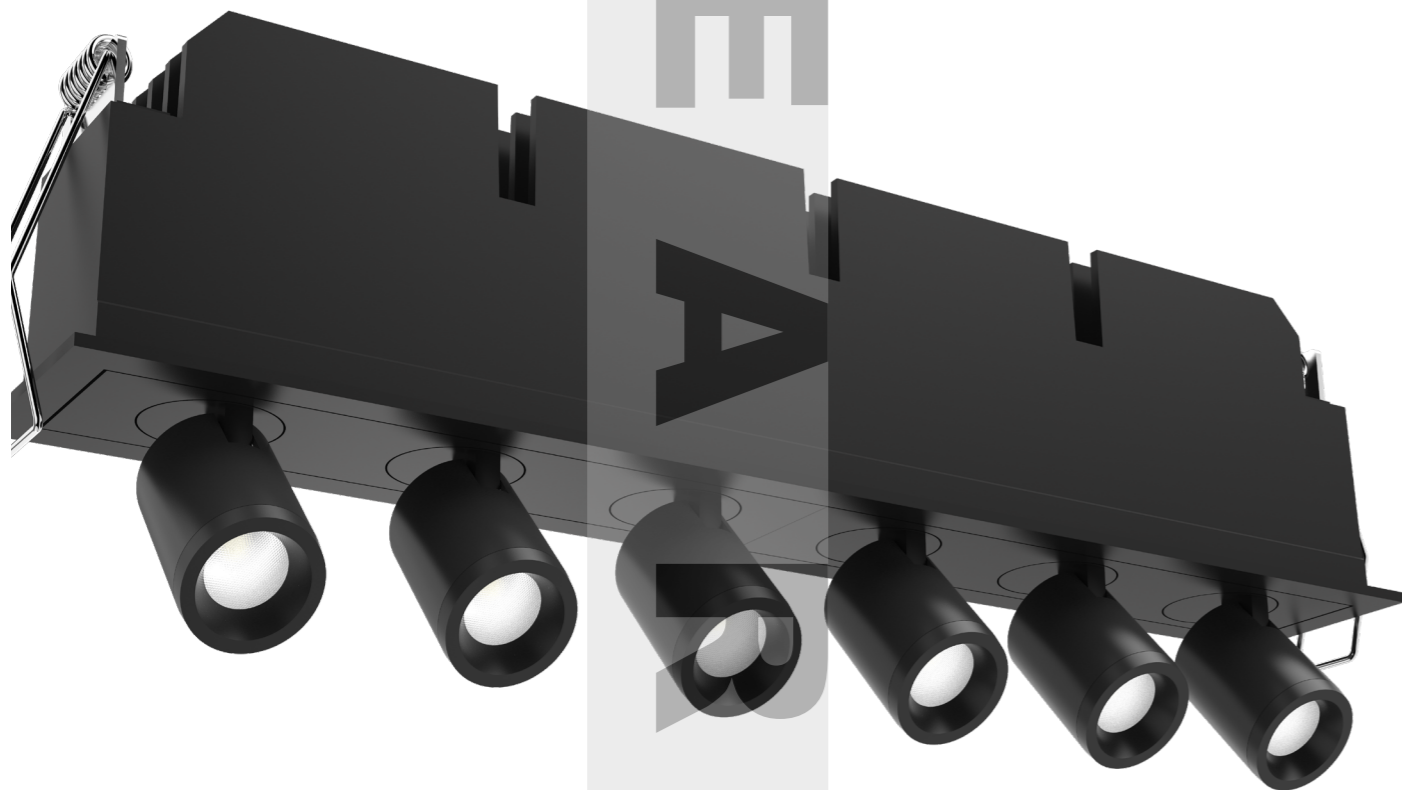

MAIN FEATURES

IP	CRI	Warranty
20	80,90	5 Years

MINI SIZE 285*45mm PEARL-T