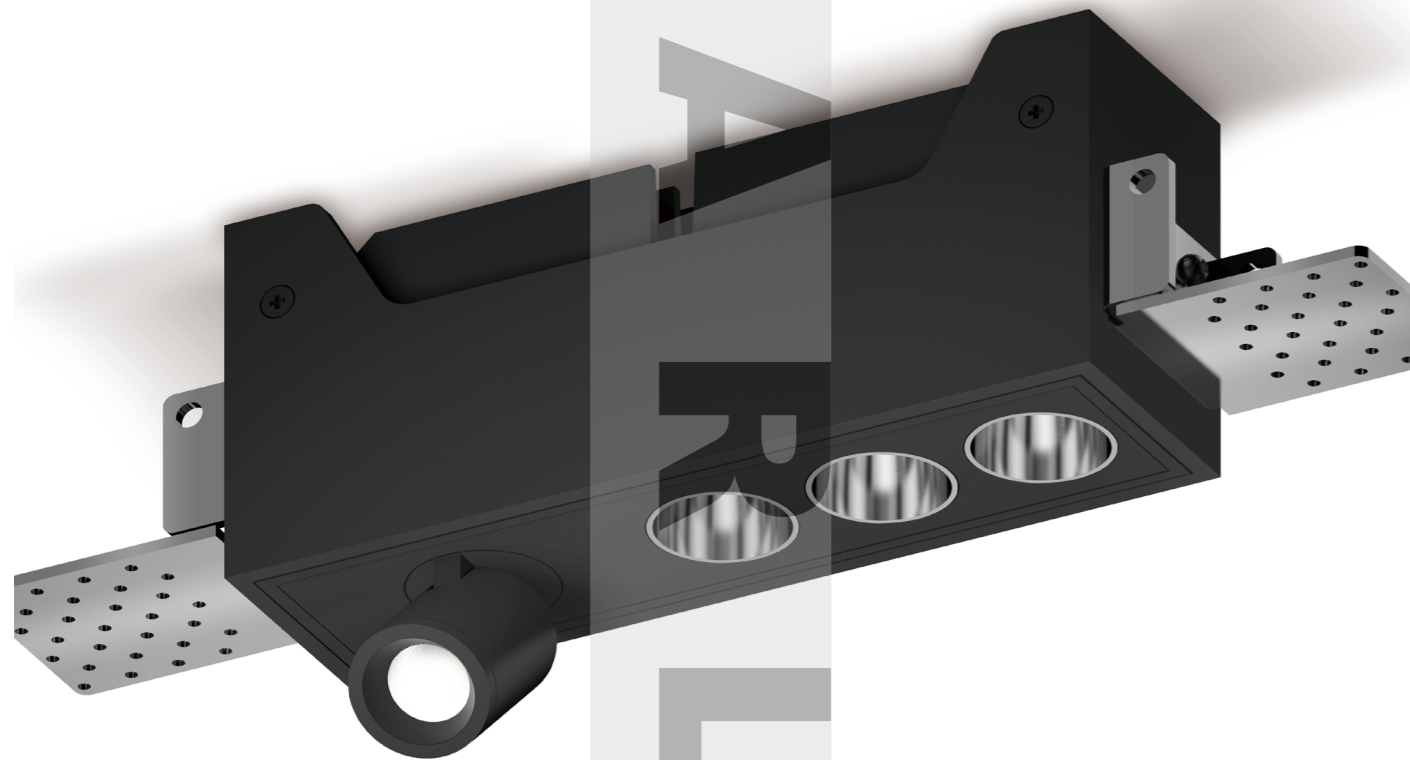

MAIN FEATURES

IP	CRI	Warranty
20	80,90	5 Years

MINI SIZE 147*42mm PEARL-T

FINISHED COLOURS

	White
	Black
	White + Gold
	Black + Gold

White+Gold and Black+Gold ask for price

DESCRIPTION >

MINI SIZE

Empotrable fabricado en aluminio y PC con recubrimiento de polvo electrostático. Nuestra serie Pearl-T es ideal para comercios minoristas, hoteles, nuevas oficinas, restaurantes,...

Luminaire encastré en aluminium et PC avec revêtement en poudre électrostatique. Notre série Pearl-T est idéale pour le commerce de détail, les hôtels, les nouveaux bureaux, les restaurants,...

Recessed luminaire made of aluminum and PC with electrostatic powder coating. Our Pearl-T series is ideal for retail, hotels, new offices, restaurants,...

Luminária de encastrar em alumínio e PC com pintura eletrostática a pó. Nossa série Pearl-T é ideal para varejo, hotéis, novos escritórios, restaurantes,...

Apparecchio da incasso realizzato in alluminio e PC con verniciatura a polvere elettrostatica. La nostra serie Pearl-T è ideale per negozi, hotel, nuovi uffici, ristoranti,...