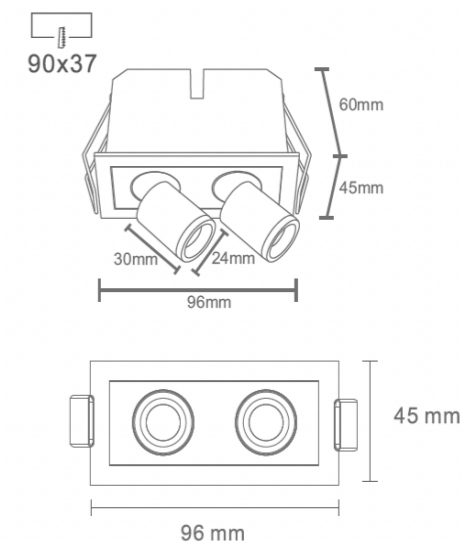

MAIN FEATURES

IP	CRI	Warranty
20	80,90	5 Years

MINI SIZE 96*45mm PEARL-T

FINISHED COLOURS

	White
	Black
	White + Gold
	Black + Gold

White+Gold and Black+Gold ask for price

DESCRIPTION >

MINI SIZE

Empotrable fabricado en aluminio y PC con recubrimiento de polvo electrostático. Nuestra serie Pearl-T es ideal para comercios minoristas, hoteles, nuevas oficinas, restaurantes,...

Luminaire encastré en aluminium et PC avec revêtement en poudre électrostatique. Notre série Pearl-T est idéale pour le commerce de détail, les hôtels, les nouveaux bureaux, les restaurants,...

Recessed luminaire made of aluminum and PC with electrostatic powder coating. Our Pearl-T series is ideal for retail, hotels, new offices, restaurants,...

Luminária de encastrar em alumínio e PC com pintura eletrostática a pó. Nossa série Pearl-T é ideal para varejo, hotéis, novos escritórios, restaurantes,...

Apparecchio da incasso realizzato in alluminio e PC con verniciatura a polvere elettrostatica. La nostra serie Pearl-T è ideale per negozi, hotel, nuovi uffici, ristoranti,...

PRL02-06- IP20 Adjustable

Driver :AC220-240V 50/60Hz , Multivoltage
LED: Bridgelux
Power: 6W
Flux(Lm): 418lm
CRI90
Beam Angle: 24°,40°
Driver Eaglerise,Khün, Philips, Powergear
Tiltable Horizontal 355° Vertical 90°
Material: Aluminum + PC lens
CCT 3000K, 3500K, 4000K
Finished color Black, White
Internal Ref.PL26C88QM500
PN30C71QM100

120V 26C90MOQ100
Triac Dimming 120-277V 41C80MOQ100
0-10V 43C20MOQ100

CCT